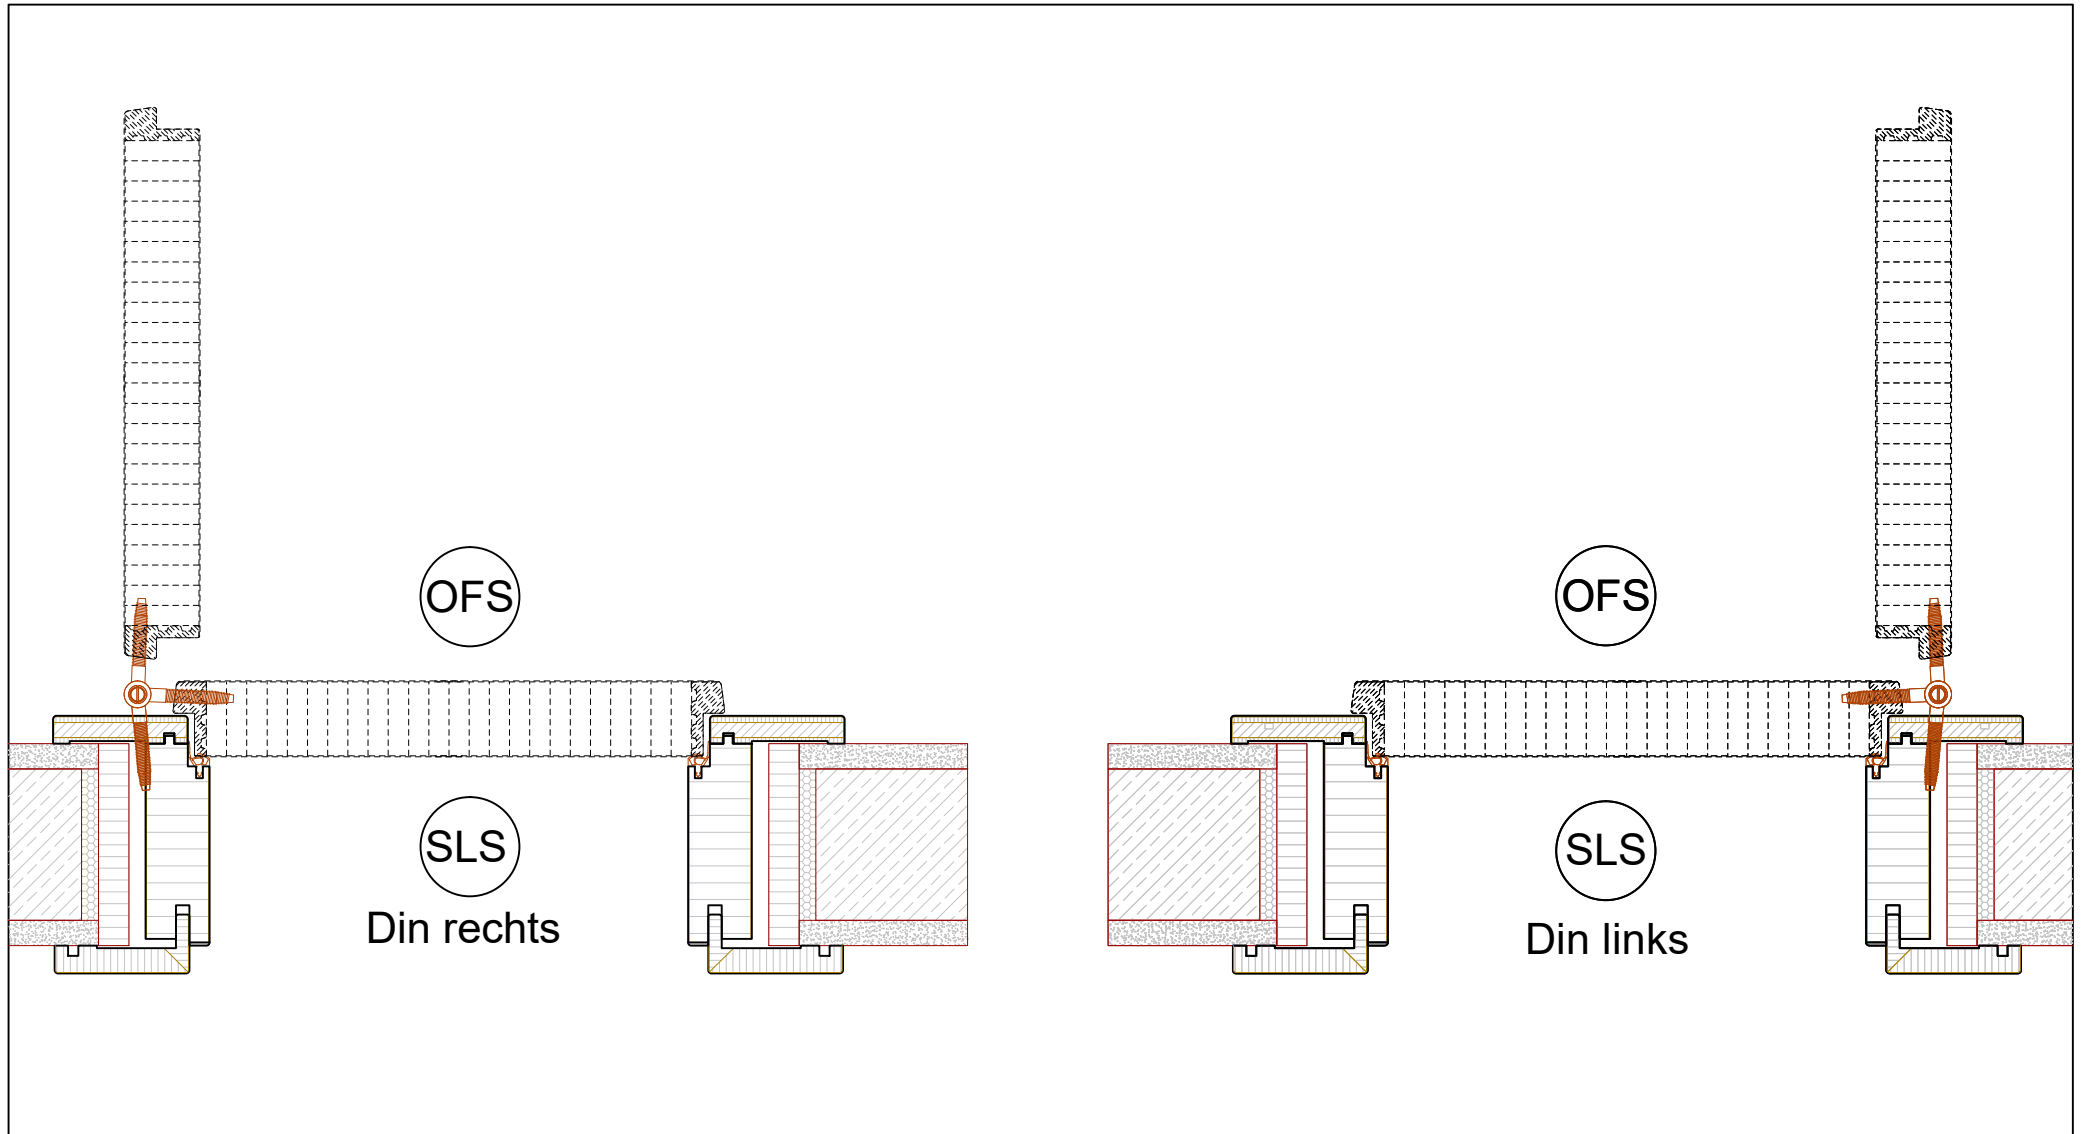

Gez. am: 27.09.2018	Geä. am: 21.07.2022		
Gez. von: kevin.oberlechner	Geä. von: kevin.oberlechner		
Allgemeine Angaben Rubner Türen		M: ohne	Allgemeintoleranzen RT
Futterstock 38mm flächenbündig, geschwärtet			

Gez. am: 27.09.2018	Geä. am: 21.07.2022	RUBNER türen	
Gez. von: kevin.oberlechner	Geä. von: kevin.oberlechner		
Allgemeine Angaben Rubner Türen		M: ohne	Allgemeintoleranzen RT
Futterstock 38mm flächenbündig, geschwärtet			

Gez. am: 27.09.2018	Geä. am: 21.07.2022	RUBNER türen	
Gez. von: kevin.oberlechner	Geä. von: kevin.oberlechner		
Angaben Rubner Türen		M: ohne	Allgemeintoleranzen RT
Legende Öffnungsrichtung			