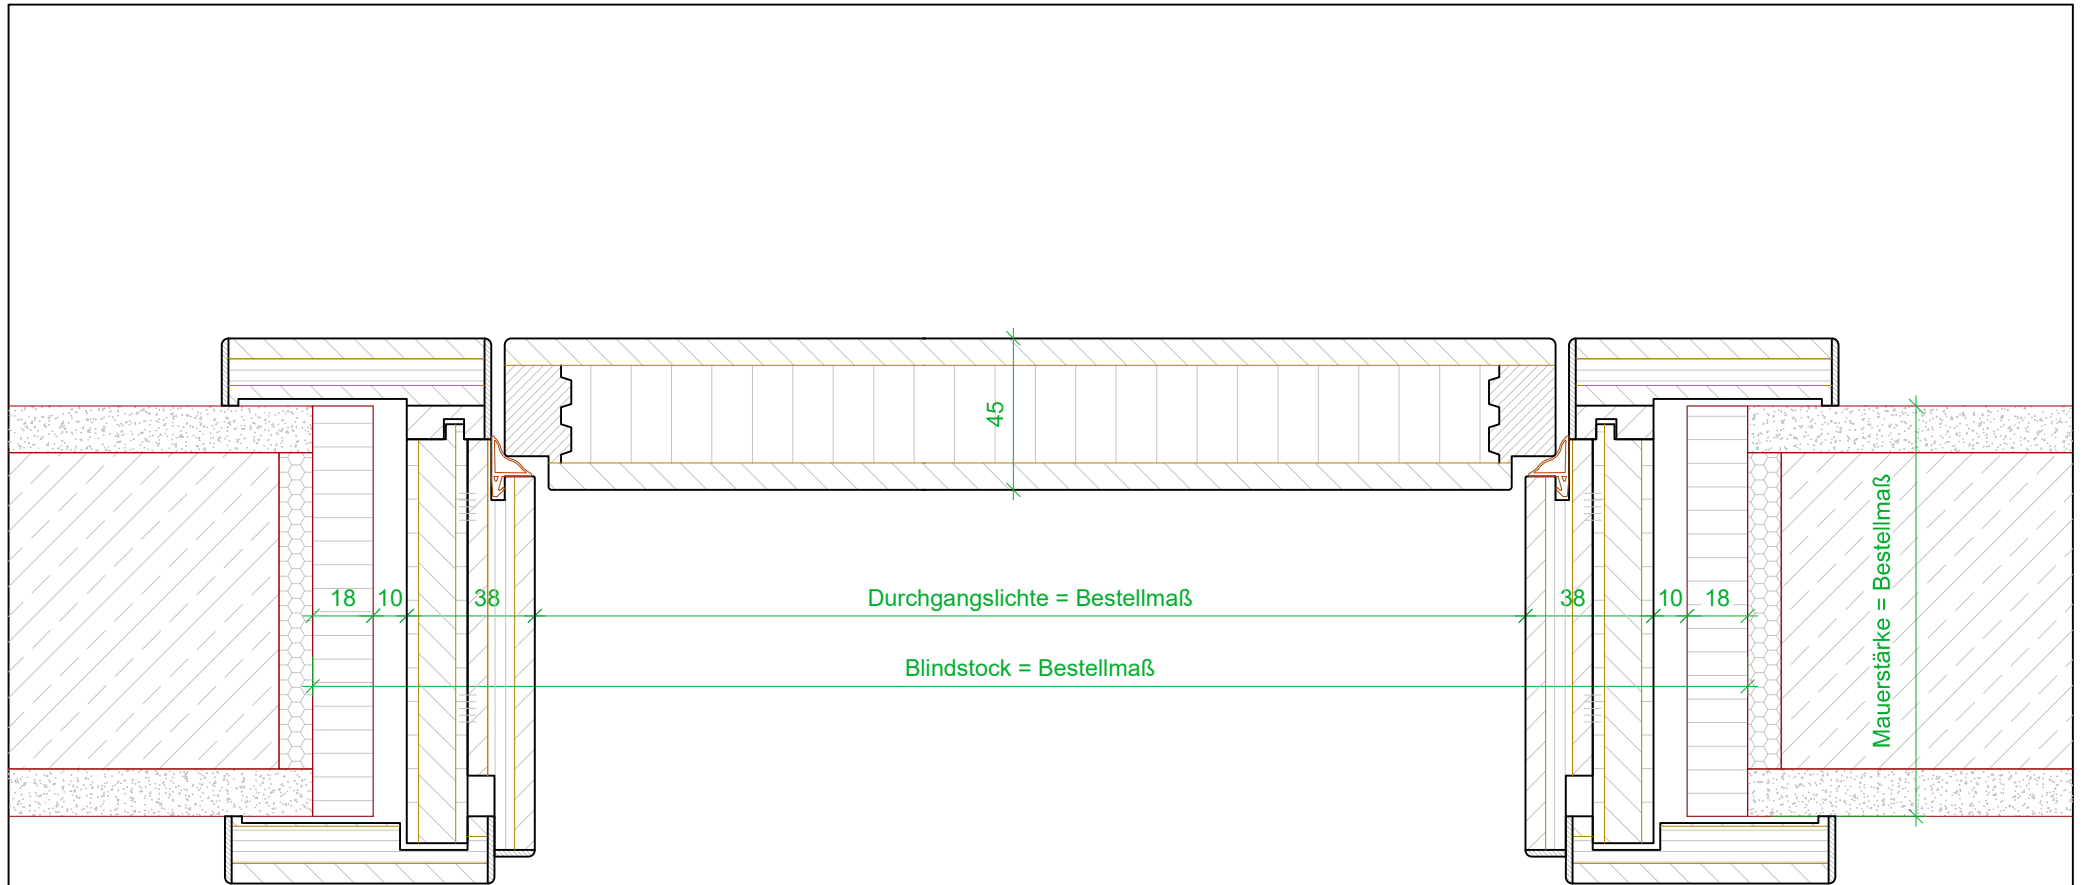

Gez. am: 27.09.2018	Geä. am: 21.07.2022		
Gez. von: kevin.oberlechner	Geä. von: kevin.oberlechner		
Allgemeine Angaben Rubner Türen		M: ohne	Allgemeintoleranzen RT
Futterstock 38mm flächenbündig, geschwärtet			

Gez. am: 27.09.2018	Geä. am: 21.07.2022	RUBNER türen	
Gez. von: kevin.oberlechner	Geä. von: kevin.oberlechner		
Allgemeine Angaben Rubner Türen		M: ohne	Allgemeintoleranzen RT
Futterstock 38mm flächenbündig, geschwärtet			

Gez. am: 27.09.2018	Geä. am: 21.07.2022	RUBNER türen	
Gez. von: kevin.oberlechner	Geä. von: kevin.oberlechner		
Angaben Rubner Türen		M: ohne	Allgemeintoleranzen RT
Legende Öffnungsrichtung			