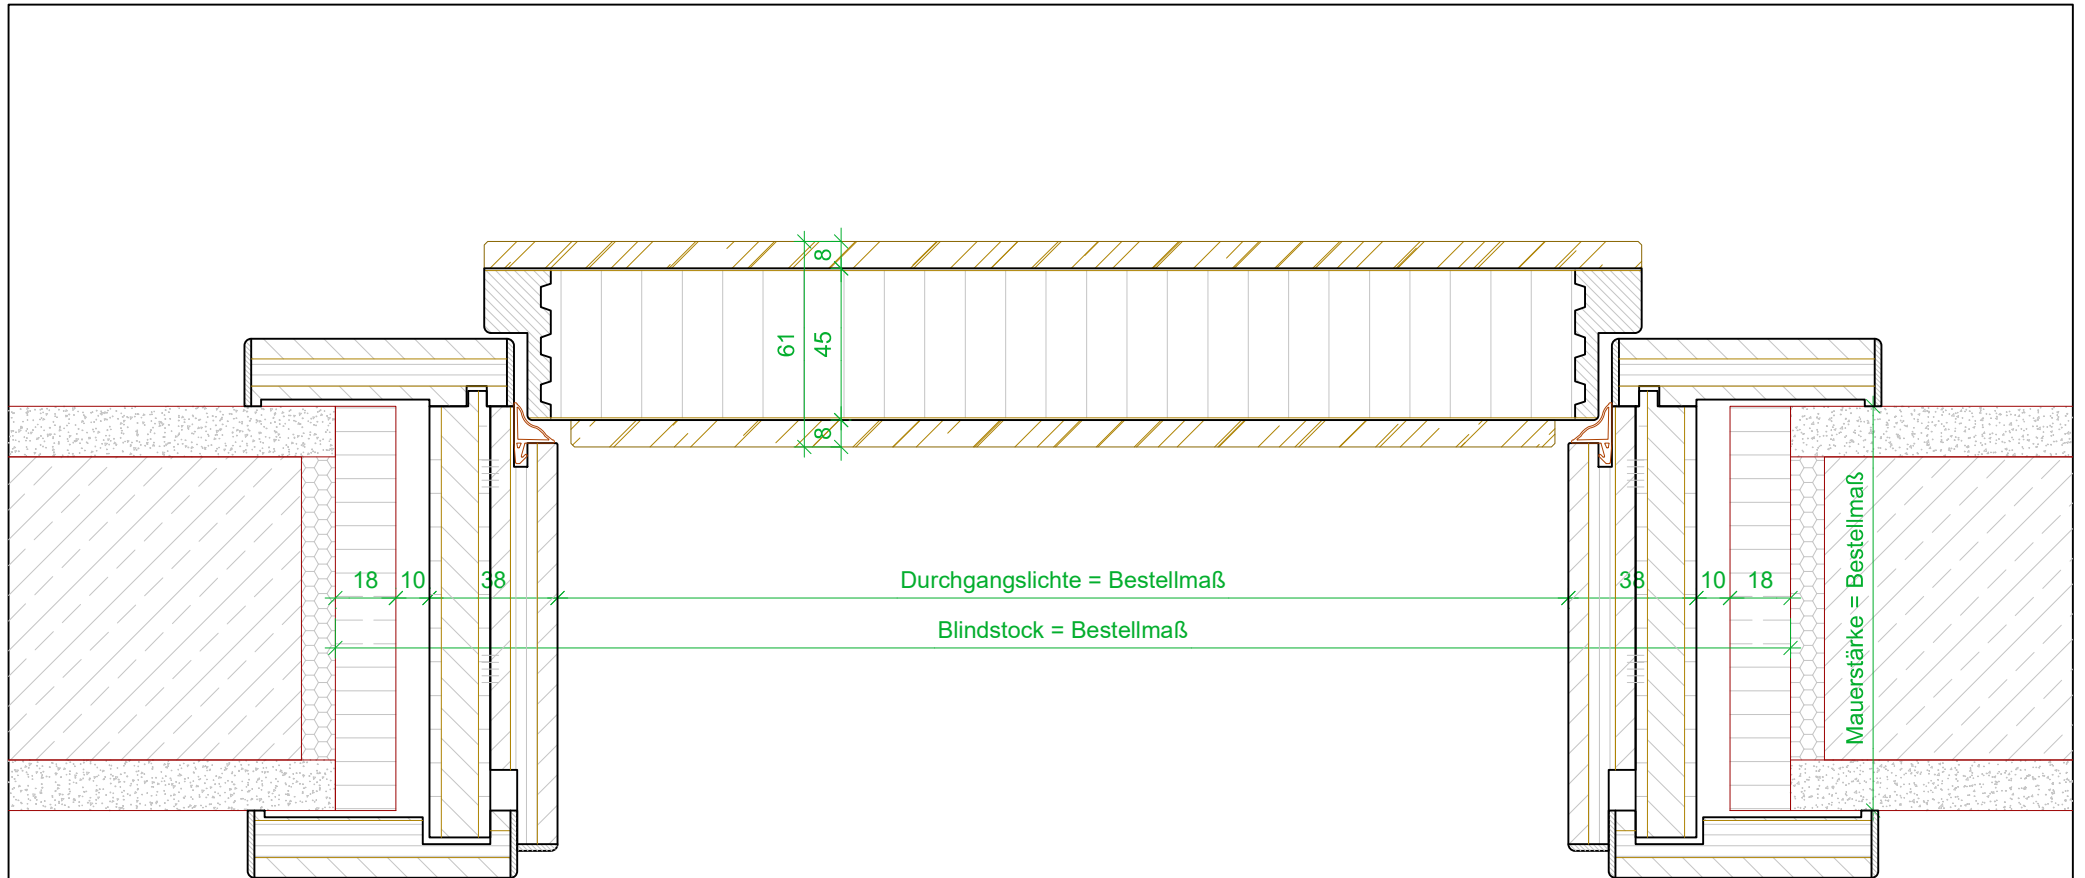

Gez. am: 27.09.2018	Geä. am: 21.07.2022		
Gez. von: kevin.oberlechner	Geä. von: kevin.oberlechner		
Allgemeine Angaben Rubner Türen		M: ohne	Allgemeintoleranzen RT
Futterstock 38mm überfälzt, geschwärtet			

Gez. am: 27.09.2018	Geä. am: 21.07.2022	<b>RUBNER</b> türen	
Gez. von: kevin.oberlechner	Geä. von: kevin.oberlechner		
Allgemeine Angaben Rubner Türen		M: ohne	Allgemeintoleranzen RT
Futterstock 38mm überfälzt, geschwärtet			

Gez. am: 27.09.2018	Geä. am: 21.07.2022	<b>RUBNER</b> türen	
Gez. von: kevin.oberlechner	Geä. von: kevin.oberlechner		
Angaben Rubner Türen		M: ohne	Allgemeintoleranzen RT
Legende Öffnungsrichtung			