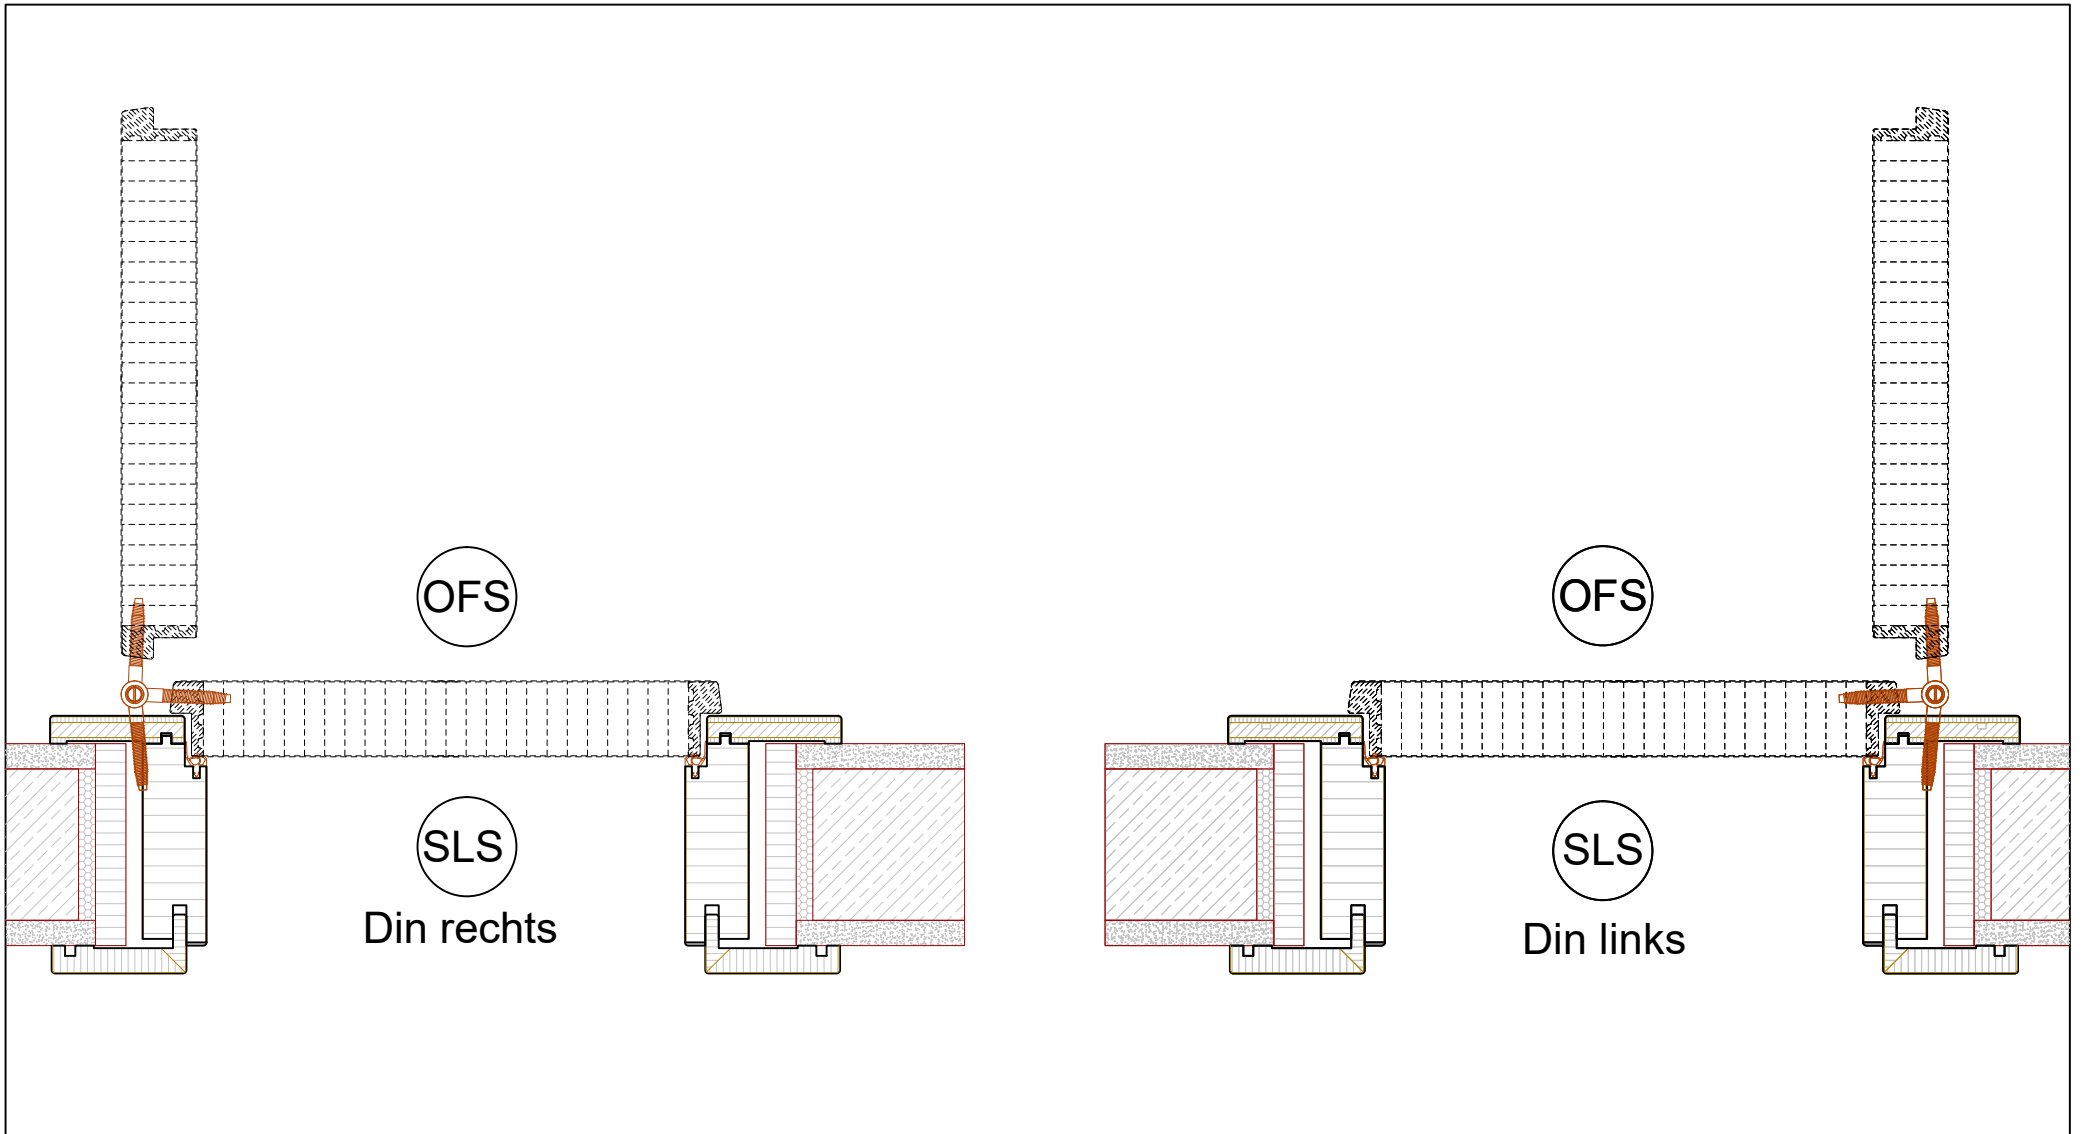

Gez. am: 27.09.2018	Geä. am: 21.07.2022		
Gez. von: kevin.oberlechner	Geä. von: kevin.oberlechner		
Allgemeine Angaben Rubner Türen		M: ohne	Allgemeintoleranzen RT
Futterstock 38mm überfälzt, geschwärtet			

Gez. am: 27.09.2018	Geä. am: 21.07.2022	<b>RUBNER</b> türen	
Gez. von: kevin.oberlechner	Geä. von: kevin.oberlechner		
Allgemeine Angaben Rubner Türen		M: ohne	Allgemeintoleranzen RT
Futterstock 38mm überfälzt, geschwärtet			

Gez. am: 27.09.2018	Geä. am: 21.07.2022	<b>RUBNER</b> türen	
Gez. von: kevin.oberlechner	Geä. von: kevin.oberlechner		
Angaben Rubner Türen		M: ohne	Allgemeintoleranzen RT
Legende Öffnungsrichtung			