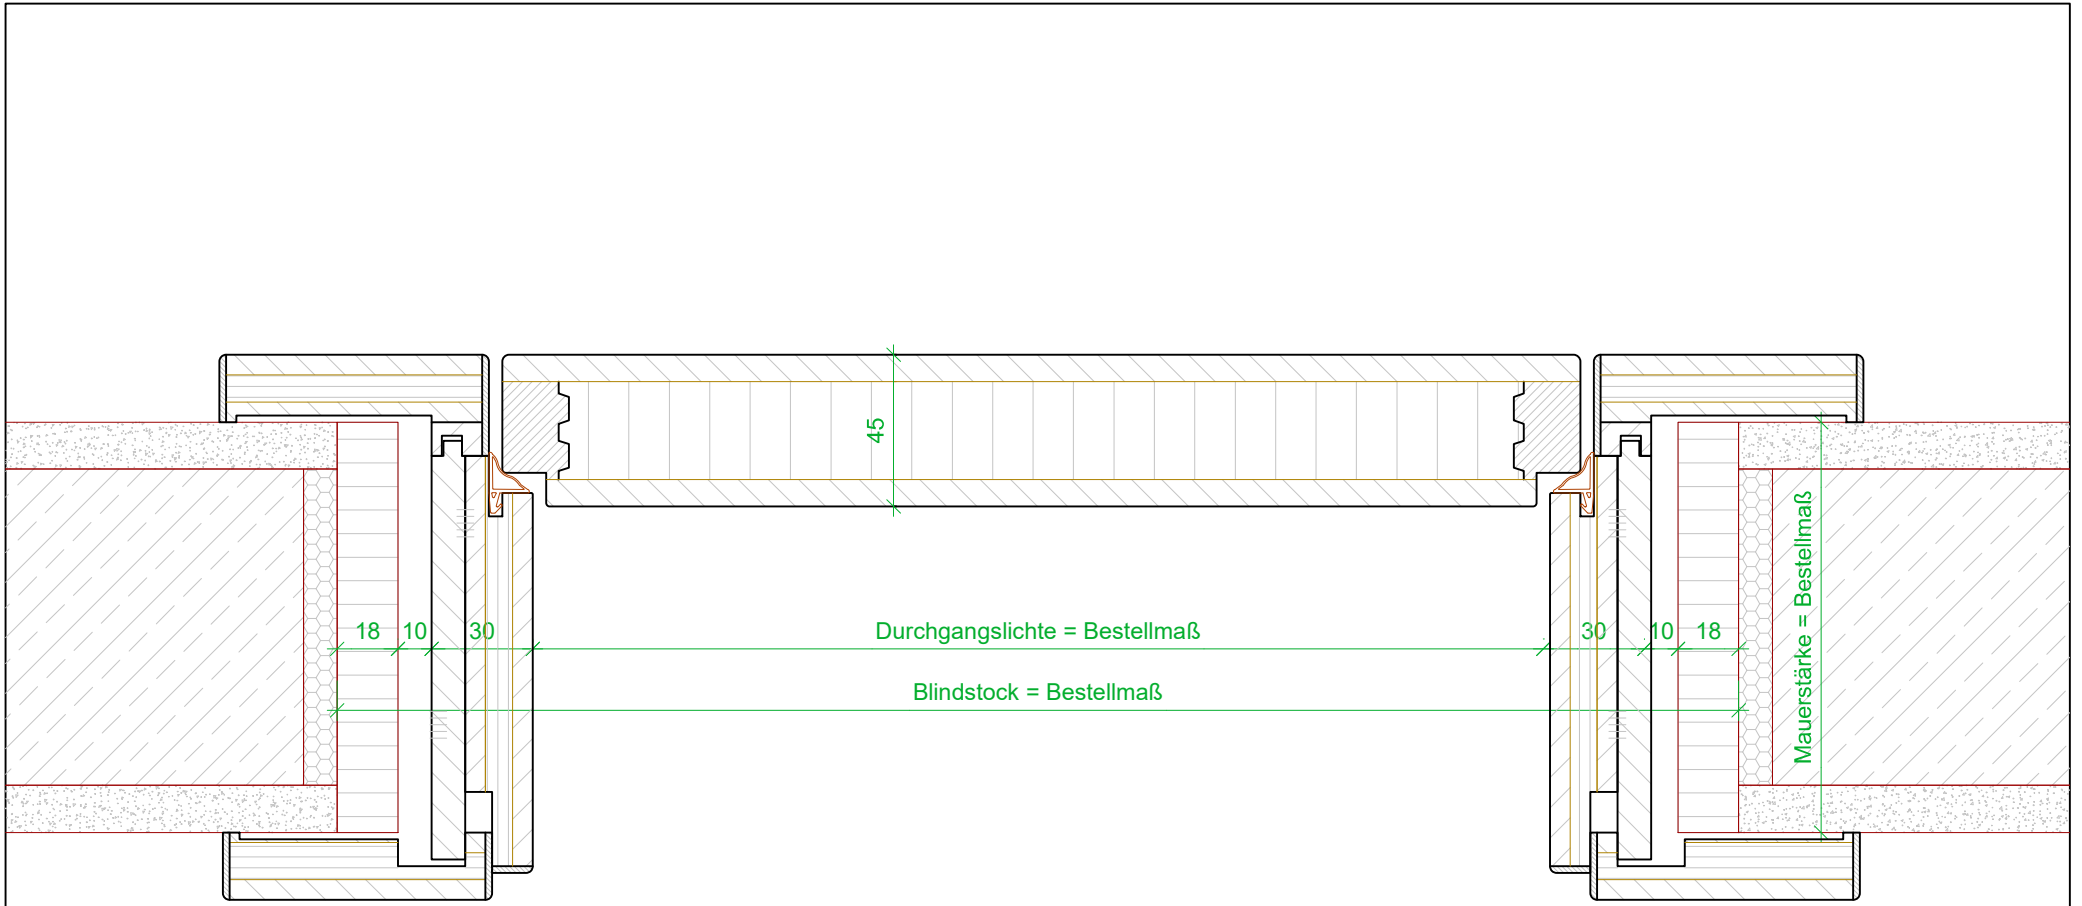

Gez. am: 27.09.2018	Geä. am: 21.07.2022		
Gez. von: kevin.oberlechner	Geä. von: kevin.oberlechner		
Allgemeine Angaben Rubner Türen		M: ohne	Allgemeintoleranzen RT
Futterstock 30mm flächenbündig, geschwärtet			

Gez. am: 27.09.2018	Geä. am: 21.07.2022	RUBNER türen	
Gez. von: kevin.oberlechner	Geä. von: kevin.oberlechner		
Angaben Rubner Türen		M: ohne	Allgemeintoleranzen RT
Legende Öffnungsrichtung			