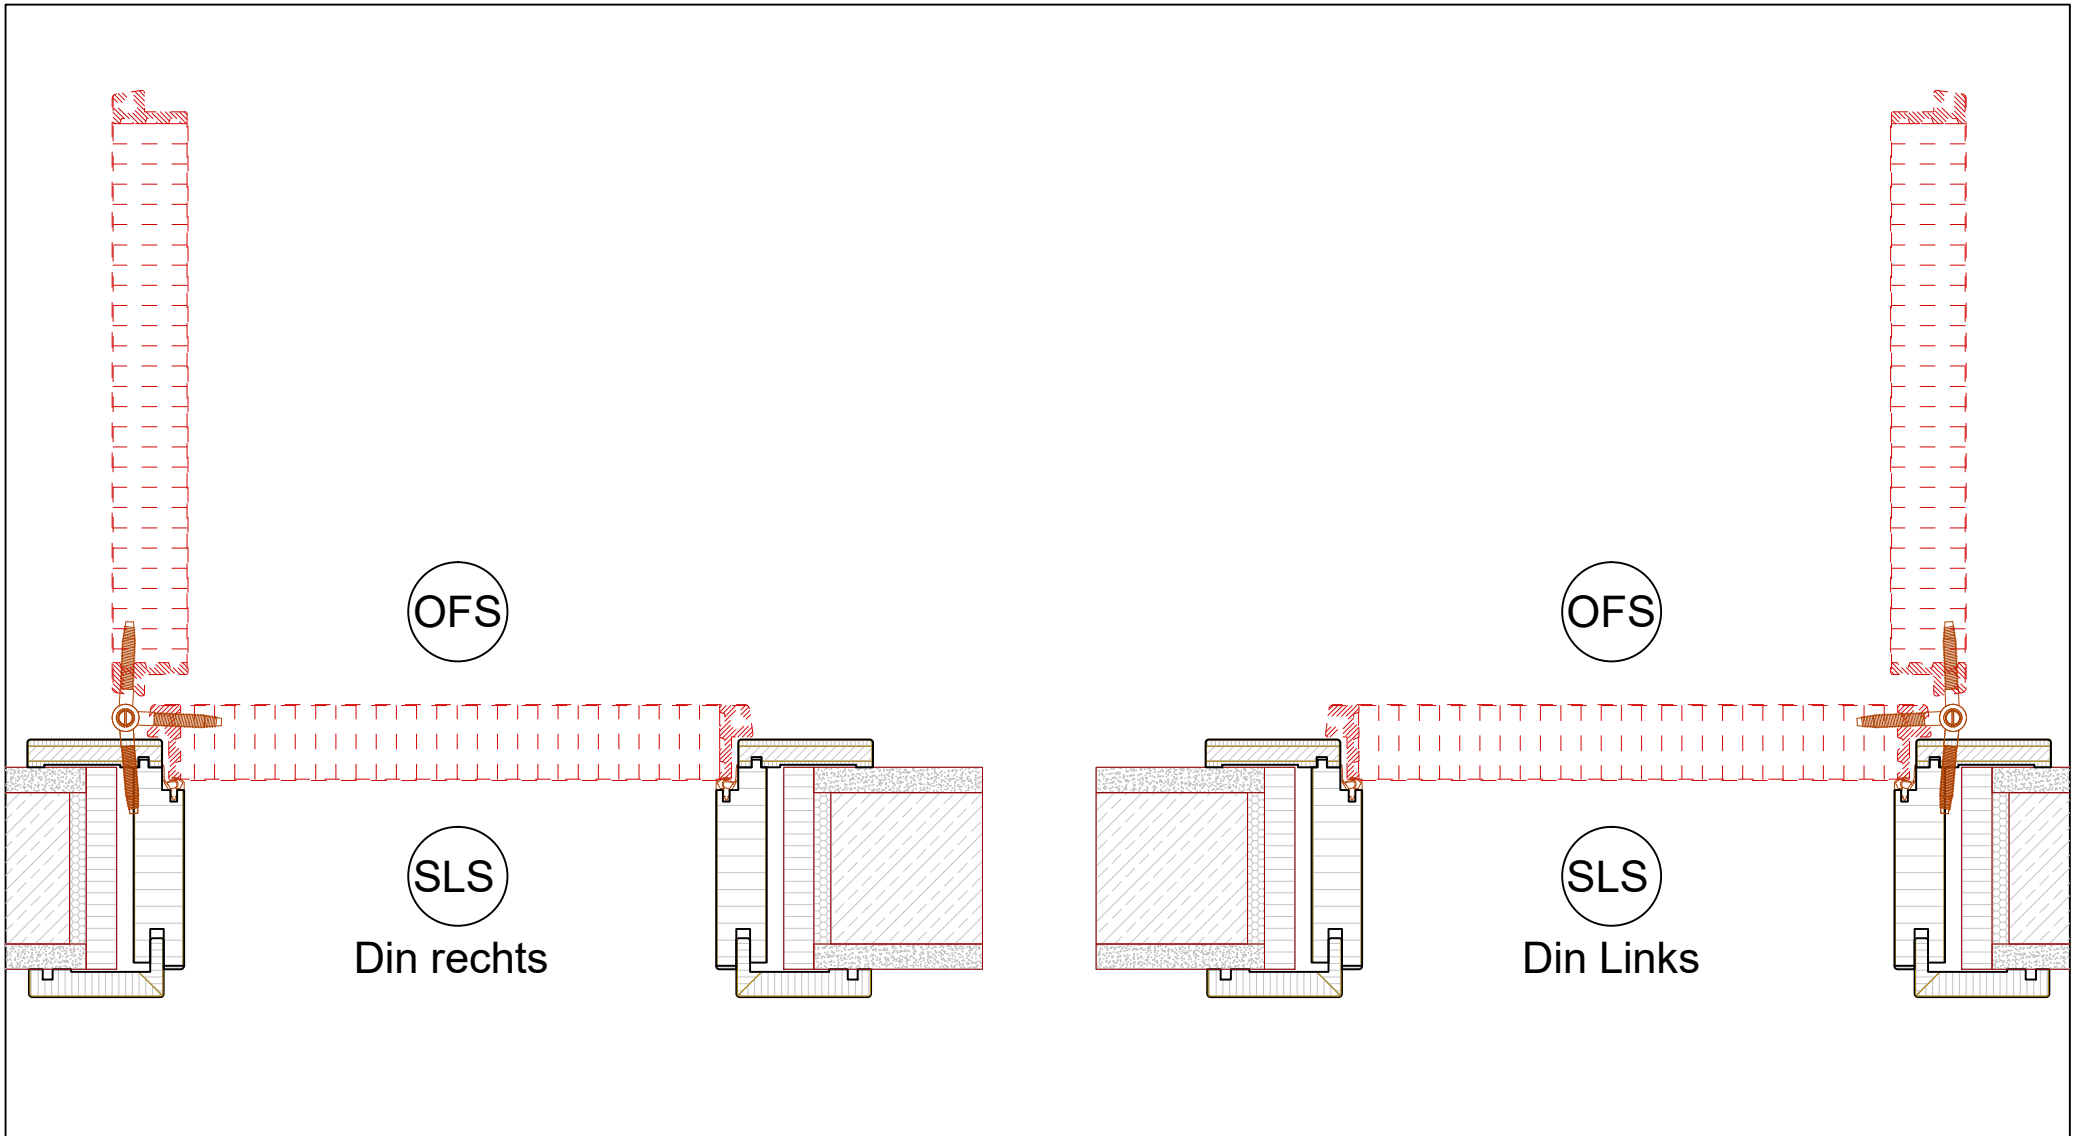

Gez. am: 27.09.2018	Geä. am: 21.07.2022		
Gez. von: kevin.oberlechner	Geä. von: kevin.oberlechner		
Allgemeine Angaben Rubner Türen		M: ohne	Allgemeintoleranzen RT
Futterstock 30mm flächenbündig, geschwärtet			

Gez. am: 27.09.2018	Geä. am: 21.07.2022	RUBNER türen	
Gez. von: kevin.oberlechner	Geä. von: kevin.oberlechner		
Angaben Rubner Türen		M: ohne	Allgemeintoleranzen RT
Legende Öffnungsrichtung			