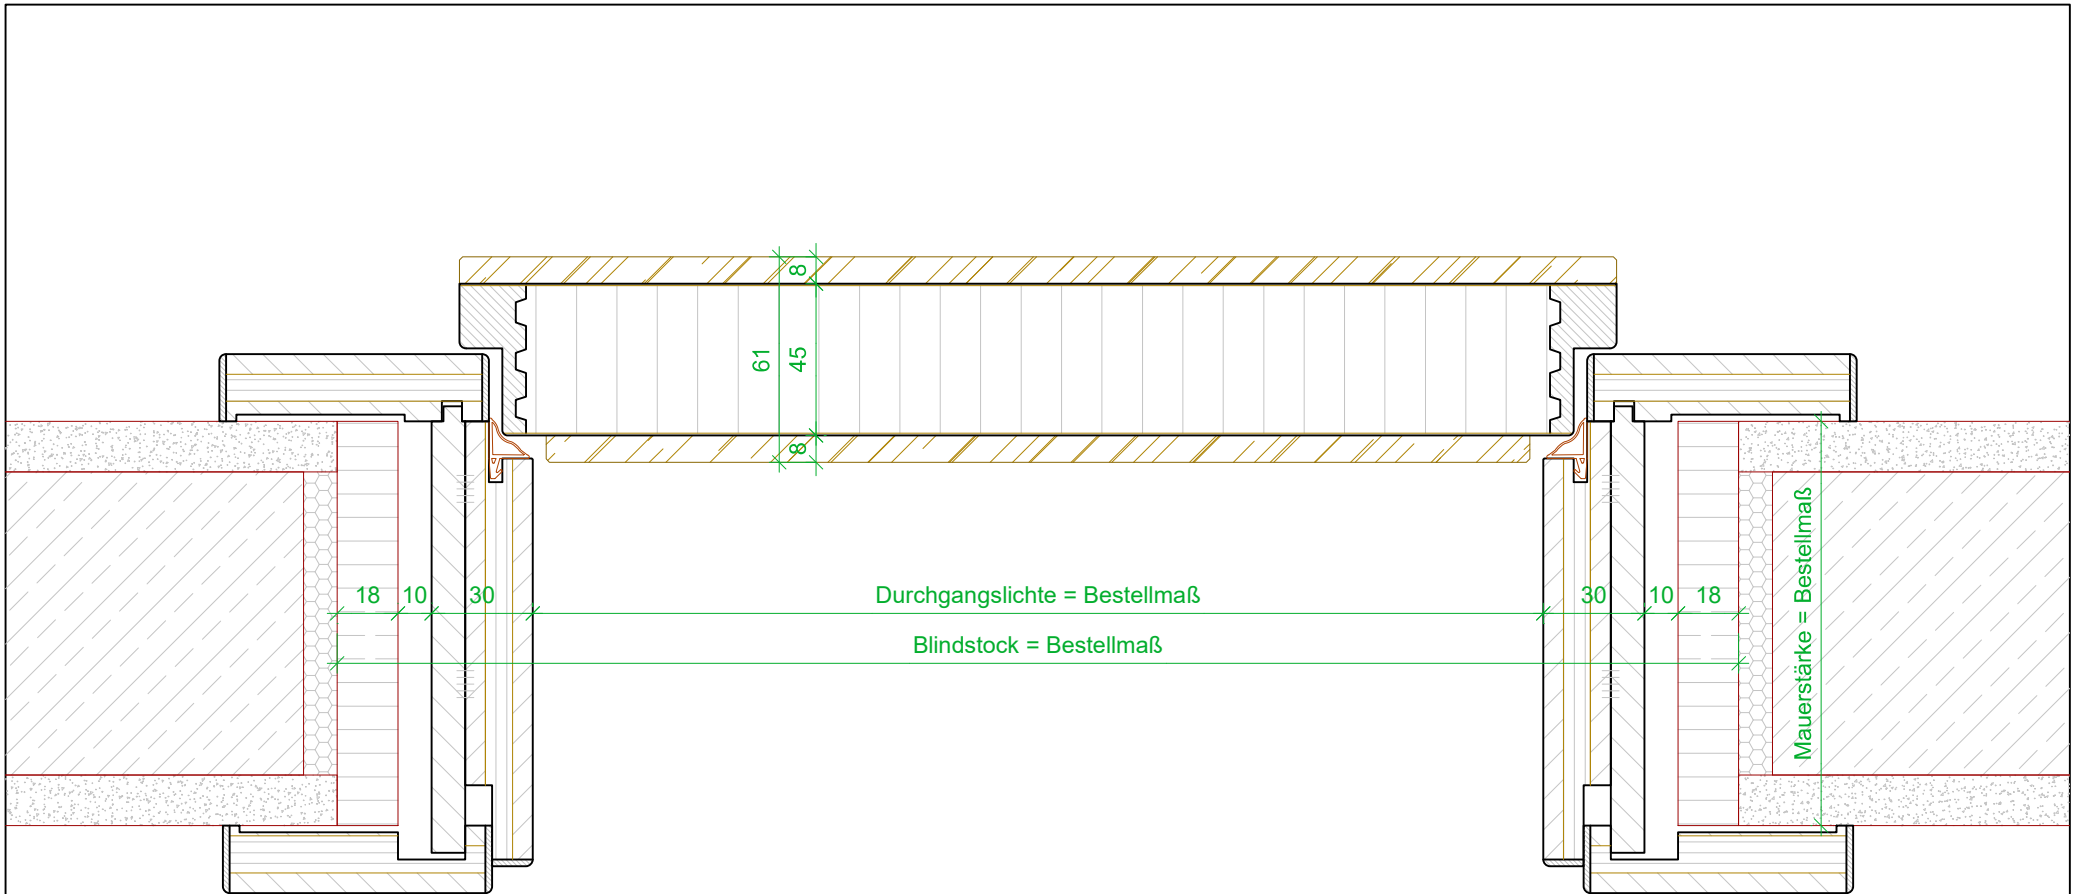

Gez. am: 27.09.2018	Geä. am: 21.07.2022		
Gez. von: kevin.oberlechner	Geä. von: kevin.oberlechner		
Allgemeine Angaben Rubner Türen		M: ohne	Allgemeintoleranzen RT
Futterstock 30mm überfälzt, geschwärtet			

Gez. am: 27.09.2018	Geä. am: 21.07.2022	RUBNER türen	
Gez. von: kevin.oberlechner	Geä. von: kevin.oberlechner		
Allgemeine Angaben Rubner Türen		M: ohne	Allgemeintoleranzen RT
Futterstock 30mm überfäلت, geschwärtet			

Gez. am: 27.09.2018	Geä. am: 21.07.2022	RUBNER türen	
Gez. von: kevin.oberlechner	Geä. von: kevin.oberlechner		
Angaben Rubner Türen		M: ohne	Allgemeintoleranzen RT
Legende Öffnungsrichtung			