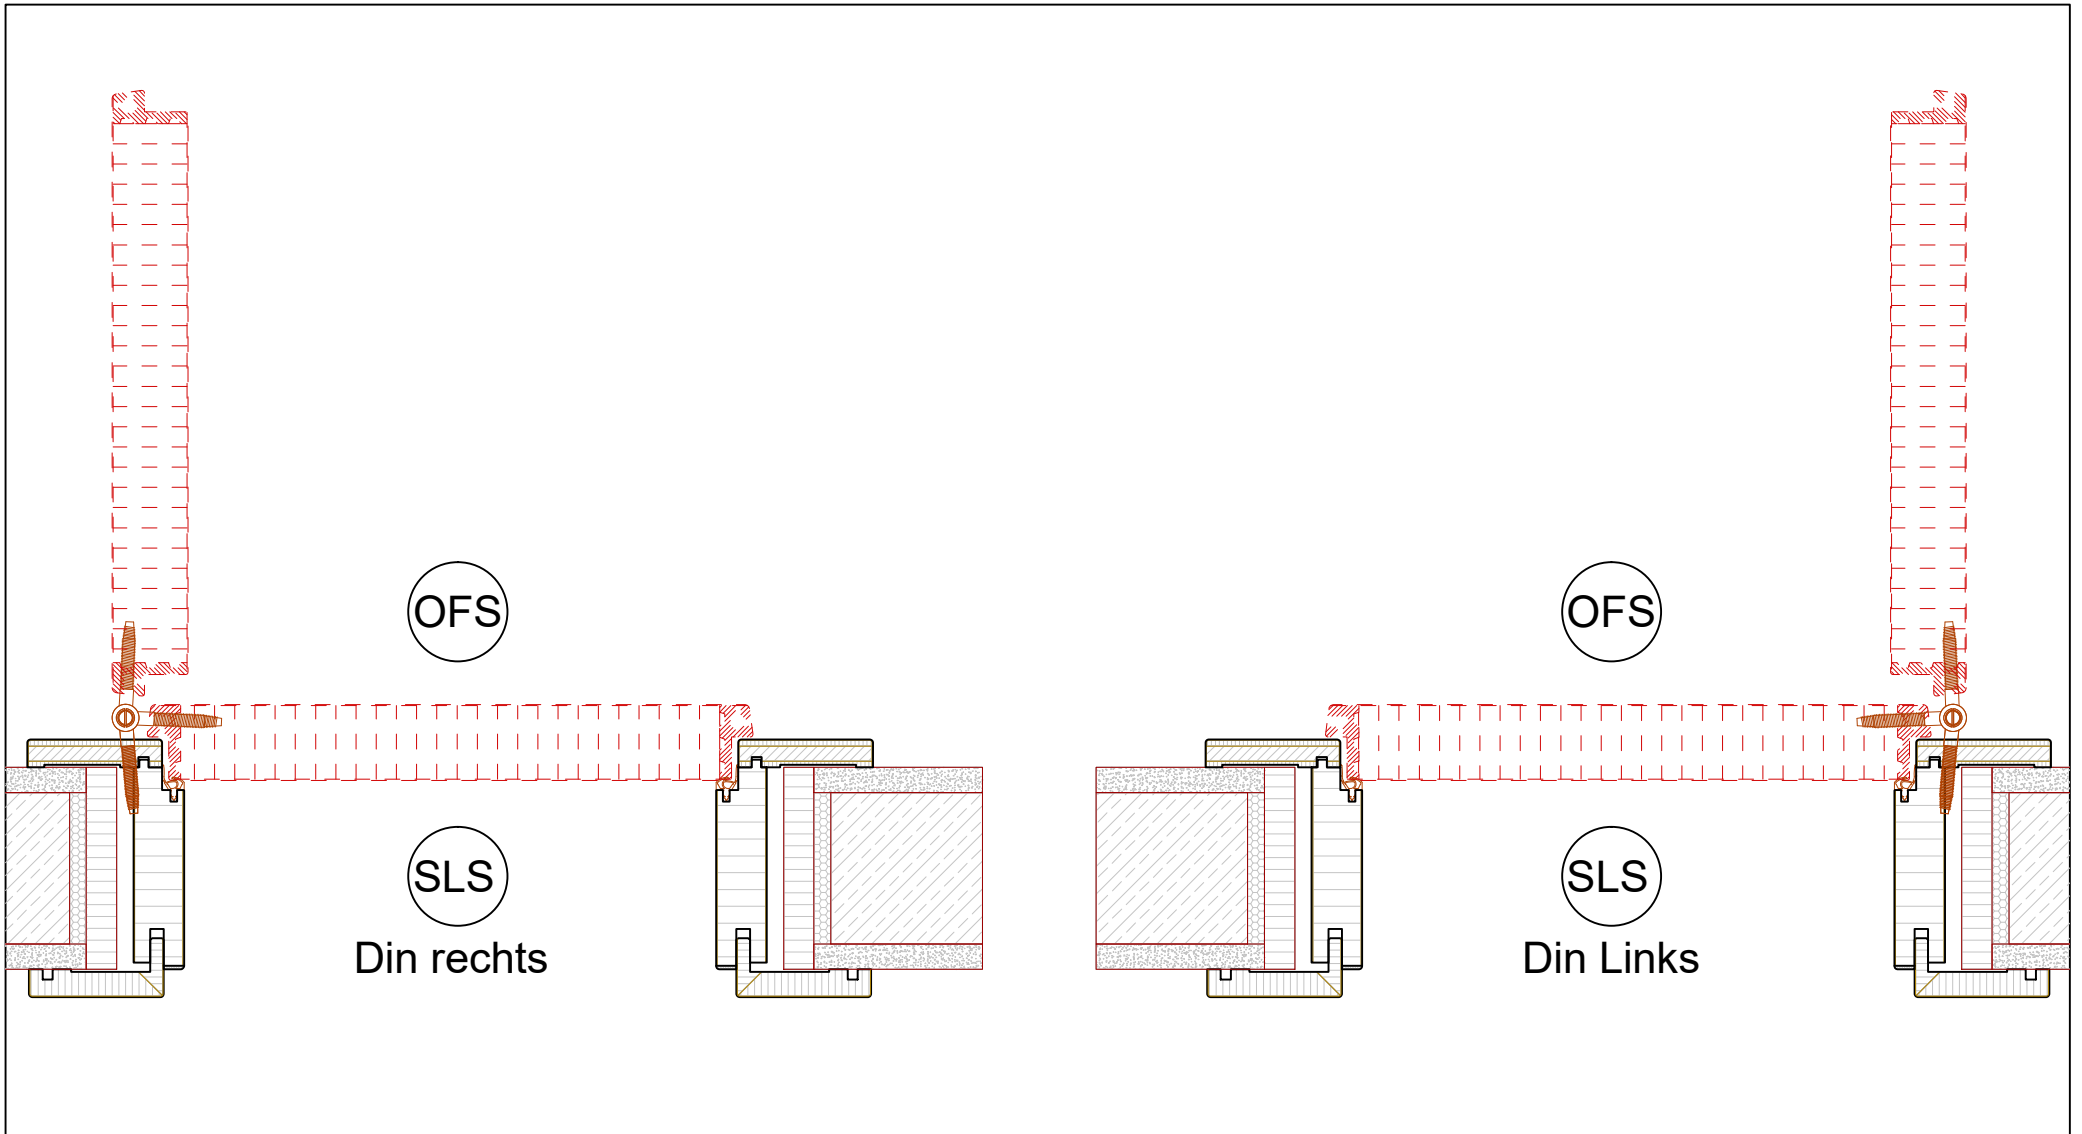

Gez. am: 27.09.2018	Geä. am: 21.07.2022		
Gez. von: kevin.oberlechner	Geä. von: kevin.oberlechner		
Allgemeine Angaben Rubner Türen		M: ohne	Allgemeintoleranzen RT
Futterstock 30mm überfälzt, geschwärtet			

Gez. am: 27.09.2018	Geä. am: 21.07.2022	RUBNER türen	
Gez. von: kevin.oberlechner	Geä. von: kevin.oberlechner		
Allgemeine Angaben Rubner Türen		M: ohne	Allgemeintoleranzen RT
Futterstock 30mm überfäلت, geschwärtet			

Gez. am: 27.09.2018	Geä. am: 21.07.2022	RUBNER türen	
Gez. von: kevin.oberlechner	Geä. von: kevin.oberlechner		
Angaben Rubner Türen		M: ohne	Allgemeintoleranzen RT
Legende Öffnungsrichtung			