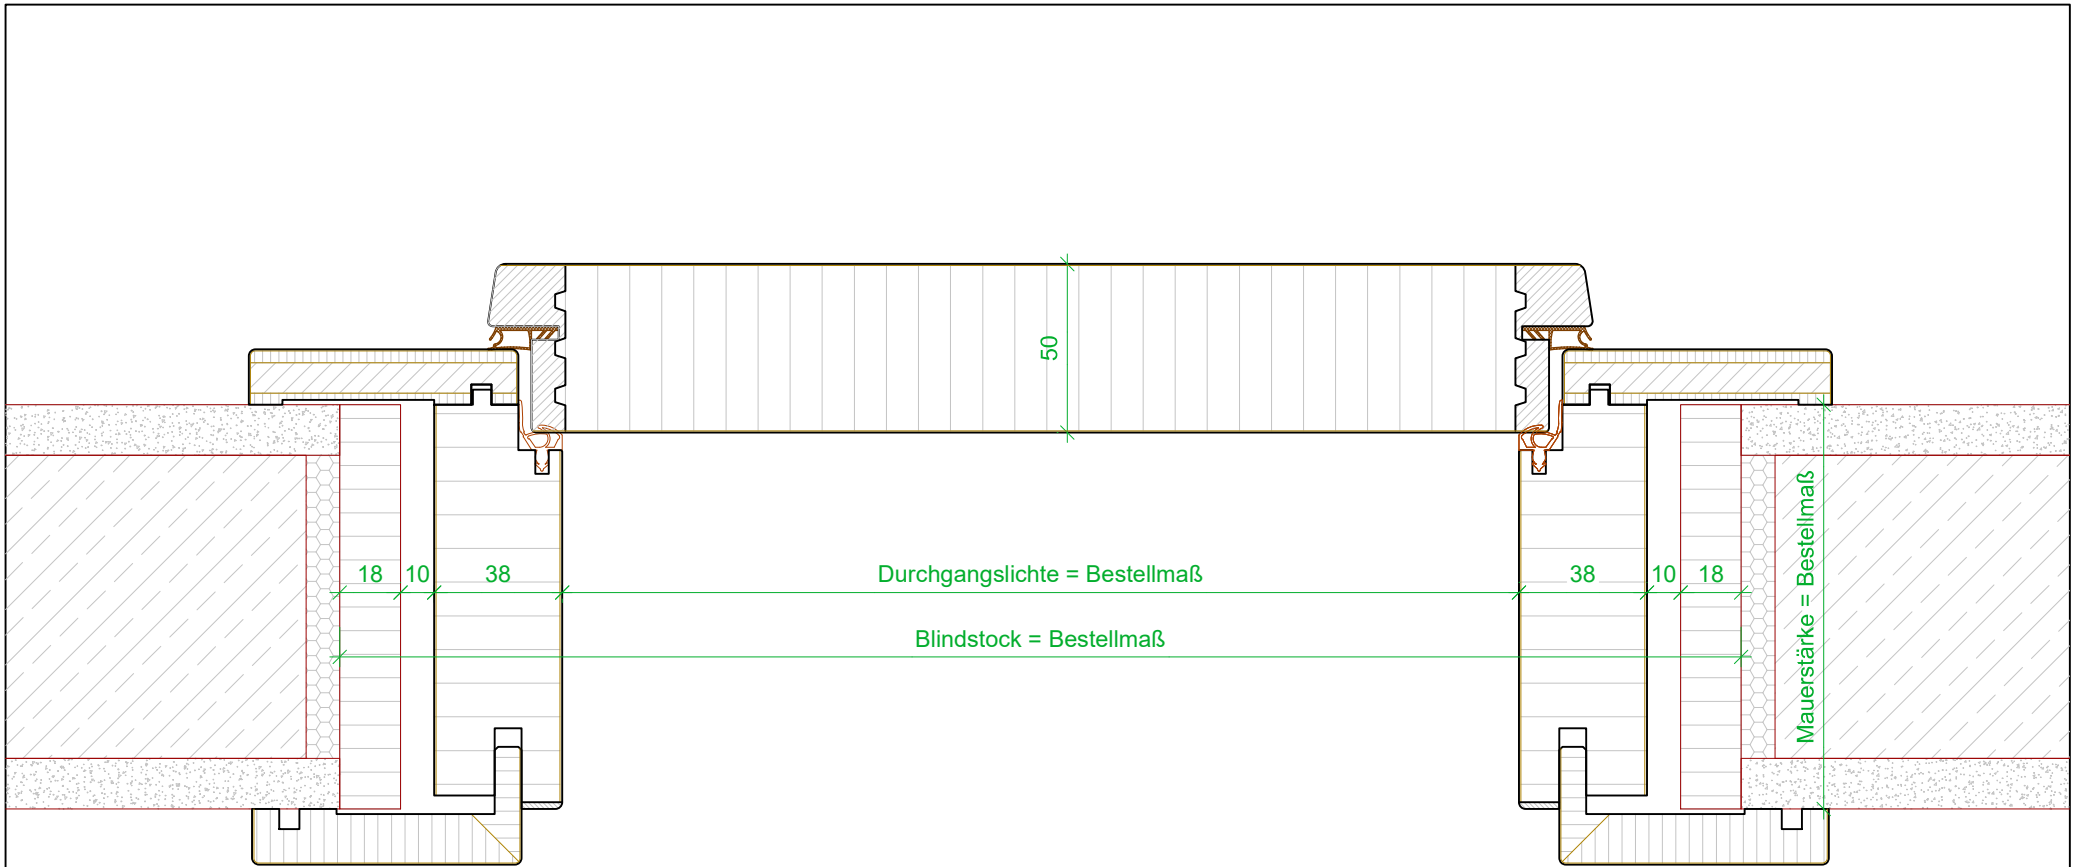

Gez. am: 27.09.2018	Geä. am: 21.07.2022	RUBNER türen	
Gez. von: kevin.oberlechner	Geä. von: kevin.oberlechner		
Allgemeine Angaben Rubner Türen		M: ohne	Allgemeintoleranzen RT
Futterstock 38mm überfäلت mit Überschlagsdichtung (Türblatt 50mm)			

Gez. am: 27.09.2018	Geä. am: 21.07.2022		
Gez. von: kevin.oberlechner	Geä. von: kevin.oberlechner		
Allgemeine Angaben Rubner Türen		M: ohne	Allgemeintoleranzen RT
Futterstock 38mm überfäلت mit Überschlagsdichtung (Türblatt 50mm)			

Gez. am: 27.09.2018	Geä. am: 21.07.2022	RUBNER türen	
Gez. von: kevin.oberlechner	Geä. von: kevin.oberlechner		
Angaben Rubner Türen		M: ohne	Allgemeintoleranzen RT
Legende Öffnungsrichtung			