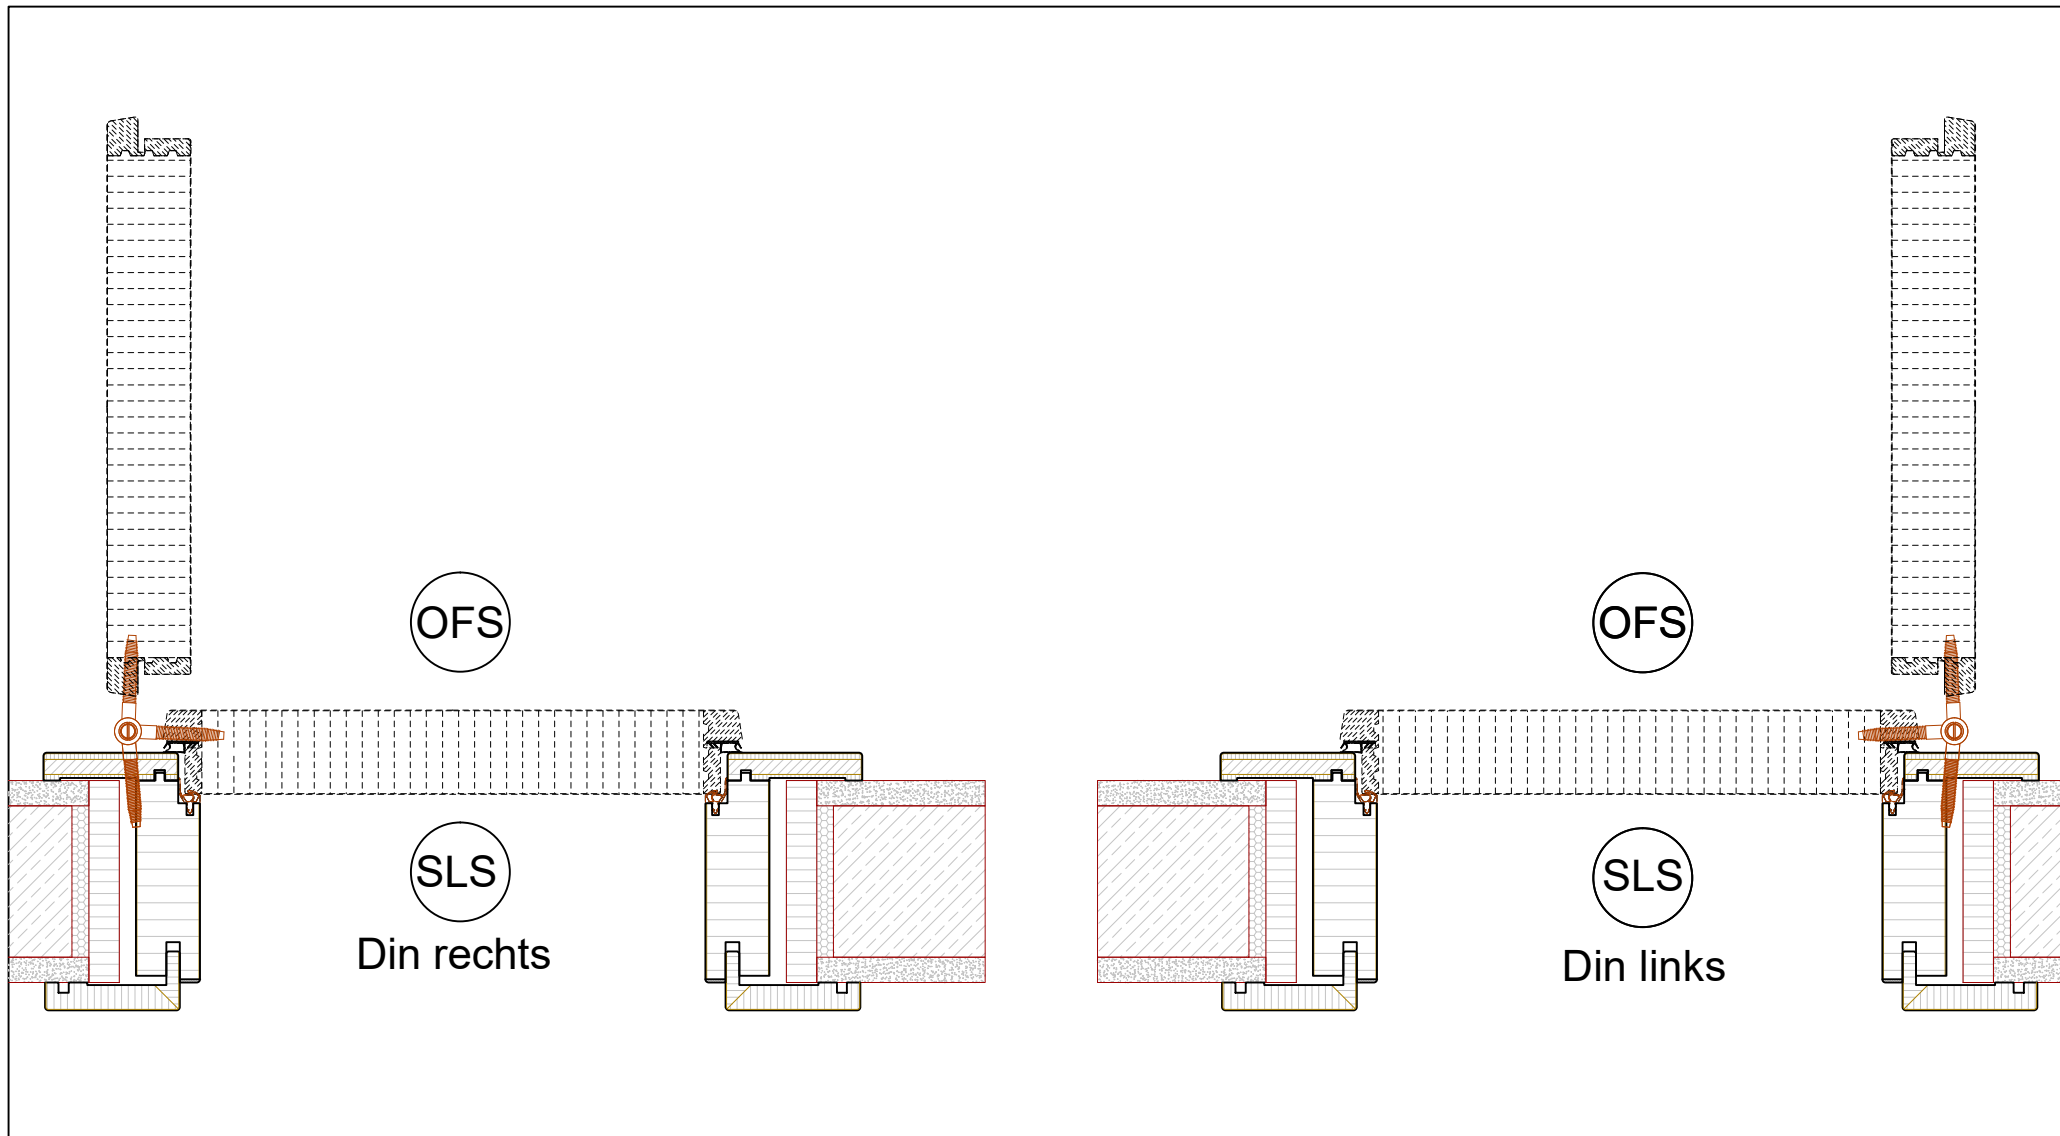

Gez. am: 27.09.2018	Geä. am: 21.07.2022	RUBNER türen	
Gez. von: kevin.oberlechner	Geä. von: kevin.oberlechner		
Allgemeine Angaben Rubner Türen		M: ohne	Allgemeintoleranzen RT
Futterstock 38mm überfäلت mit Überschlagsdichtung (Türblatt 50mm)			

Gez. am: 27.09.2018	Geä. am: 21.07.2022		
Gez. von: kevin.oberlechner	Geä. von: kevin.oberlechner		
Allgemeine Angaben Rubner Türen		M: ohne	Allgemeintoleranzen RT
Futterstock 38mm überfäلت mit Überschlagsdichtung (Türblatt 50mm)			

Gez. am: 27.09.2018	Geä. am: 21.07.2022	RUBNER türen	
Gez. von: kevin.oberlechner	Geä. von: kevin.oberlechner		
Angaben Rubner Türen		M: ohne	Allgemeintoleranzen RT
Legende Öffnungsrichtung			