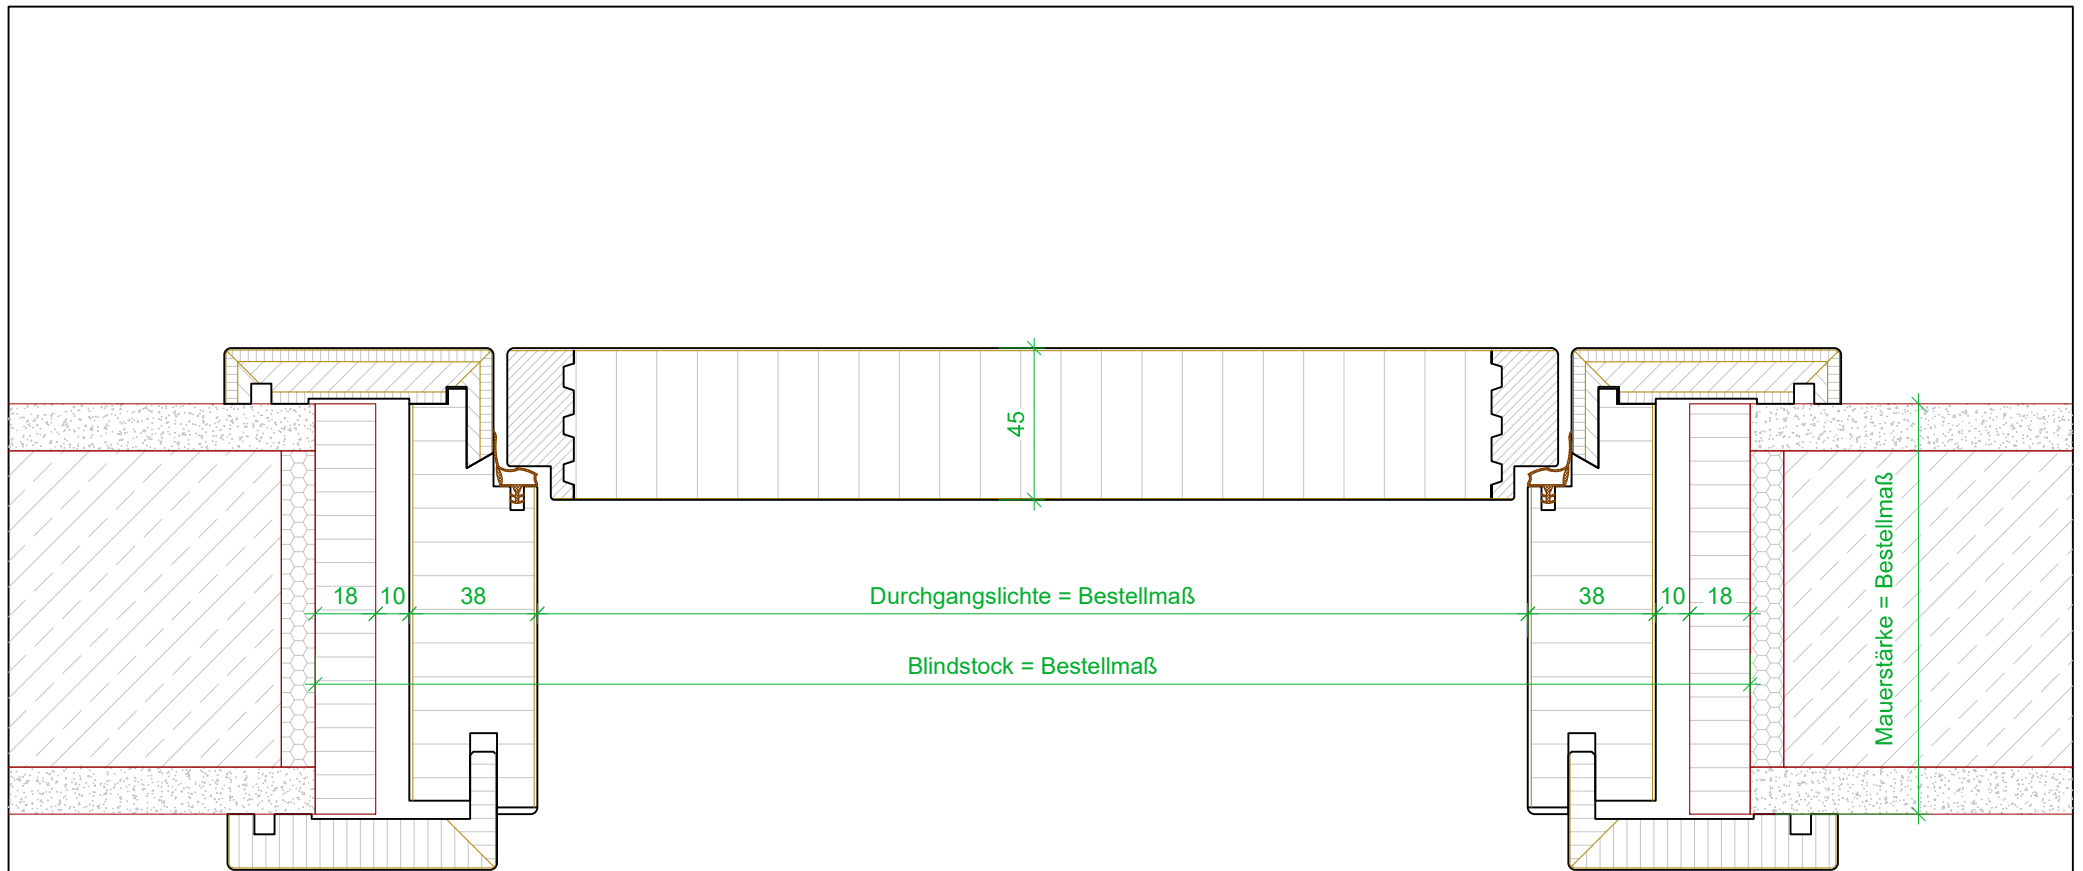

Gez. am: 27.09.2018	Geä. am: 21.07.2022	RUBNER türen	
Gez. von: kevin.oberlechner	Geä. von: kevin.oberlechner		
Allgemeine Angaben Rubner Türen		M: ohne	Allgemeintoleranzen RT
Futterstock 38mm flächenbündig			

Gez. am: 27.09.2018	Geä. am: 21.07.2022		
Gez. von: kevin.oberlechner	Geä. von: kevin.oberlechner		
Allgemeine Angaben Rubner Türen		M: ohne	Allgemeintoleranzen RT
Futterstock 38mm flächenbündig			

Gez. am: 27.09.2018	Geä. am: 21.07.2022	RUBNER türen	
Gez. von: kevin.oberlechner	Geä. von: kevin.oberlechner		
Angaben Rubner Türen		M: ohne	Allgemeintoleranzen RT
Legende Öffnungsrichtung			