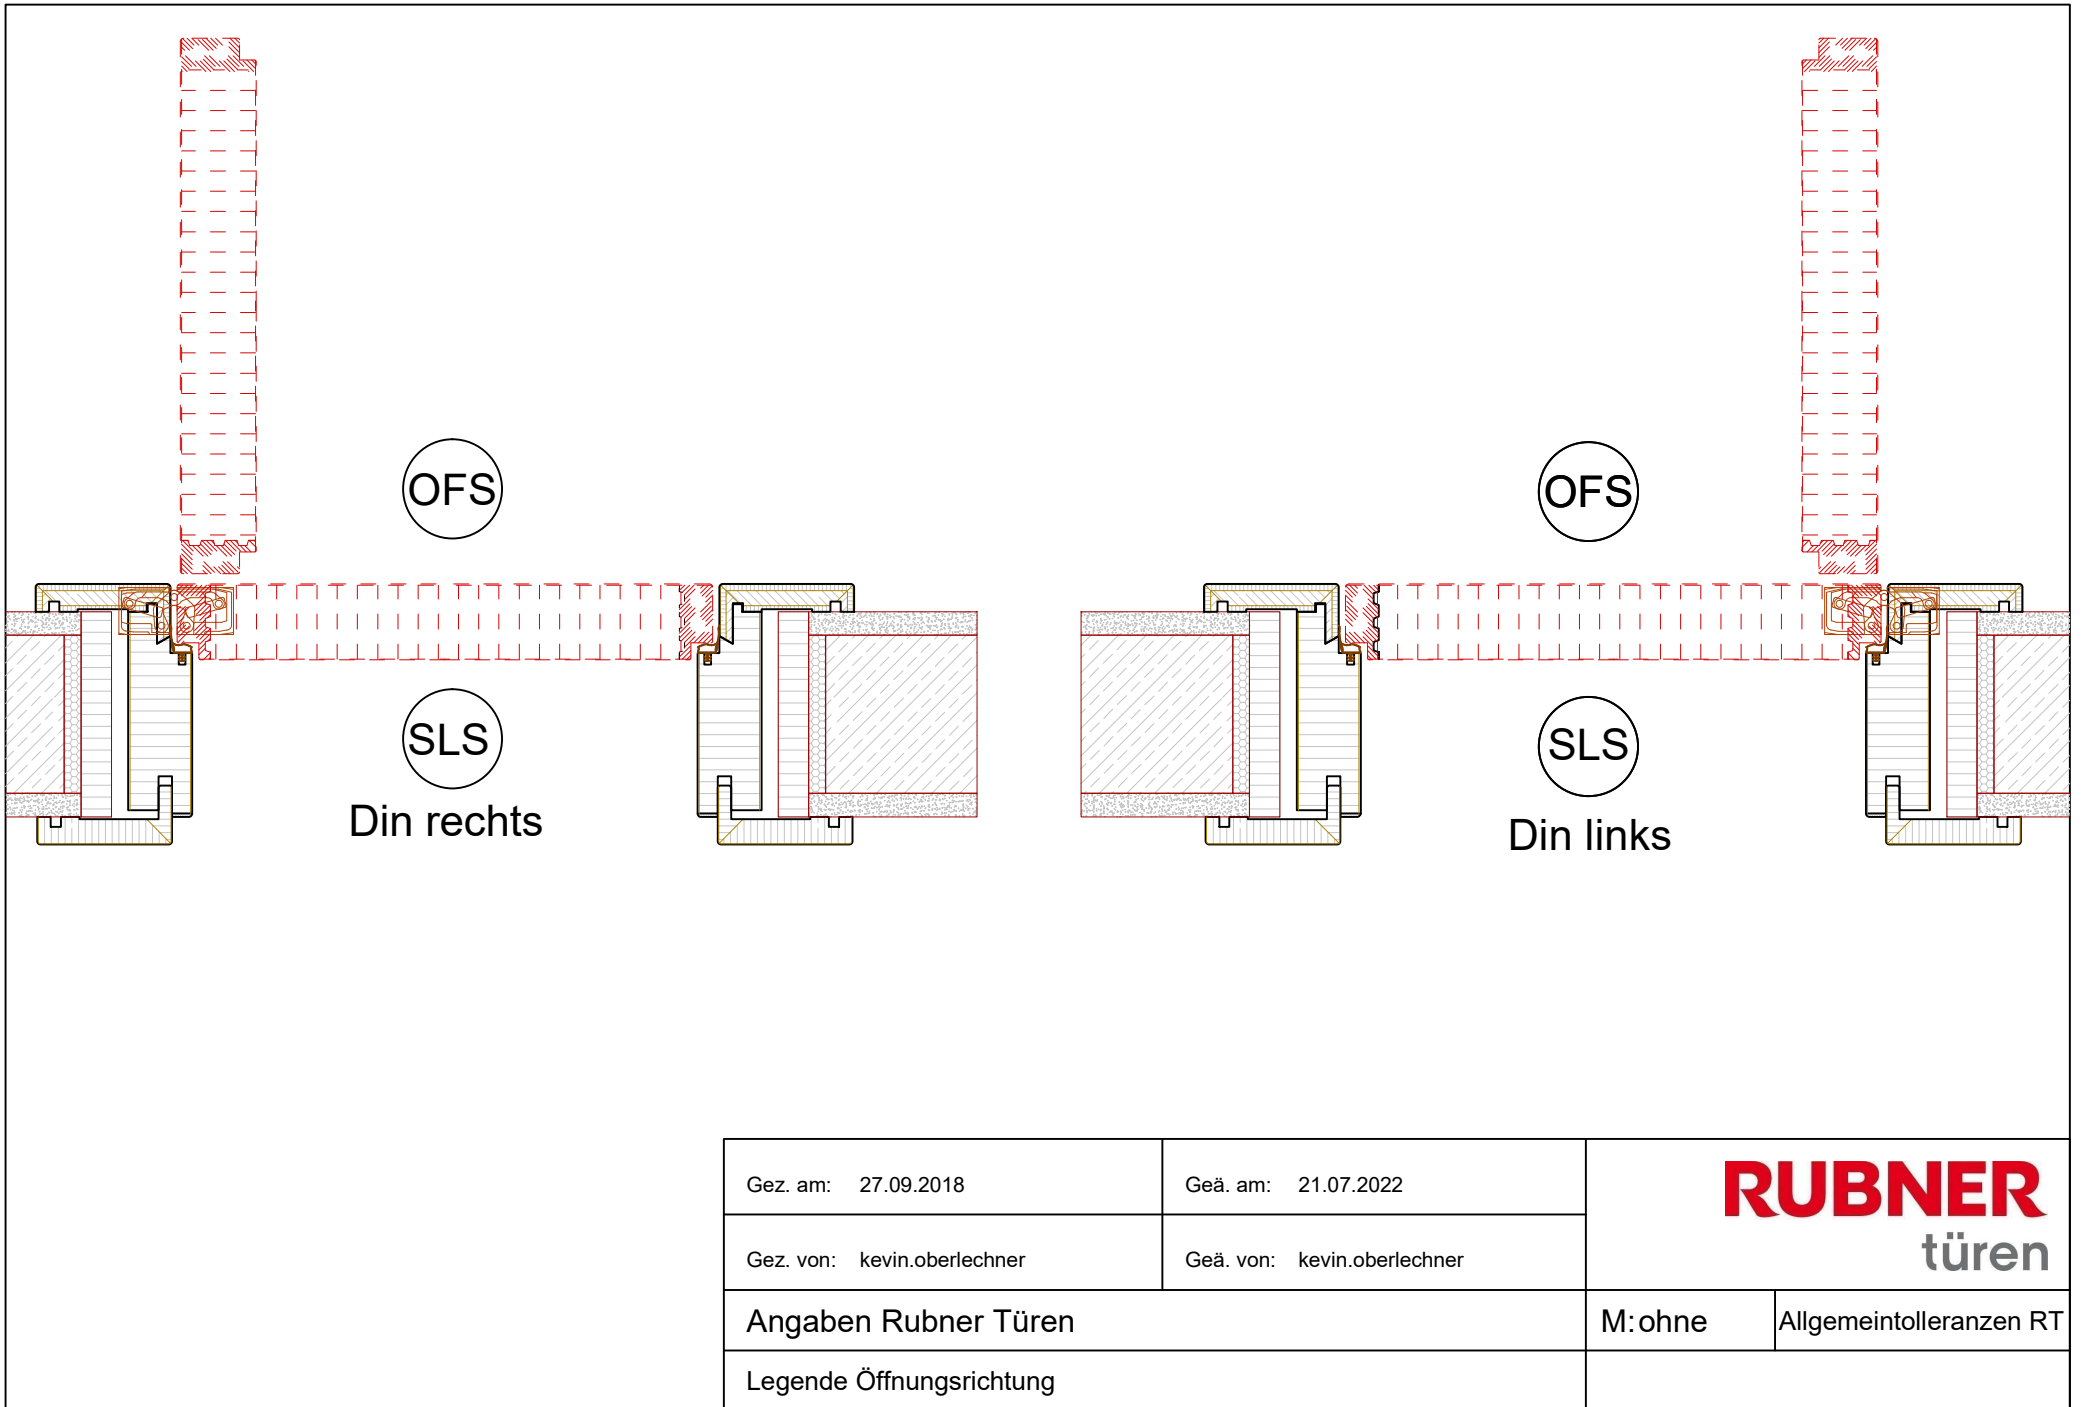

Gez. am: 27.09.2018	Geä. am: 21.07.2022	RUBNER türen	
Gez. von: kevin.oberlechner	Geä. von: kevin.oberlechner		
Allgemeine Angaben Rubner Türen		M: ohne	Allgemeintoleranzen RT
Futterstock 38mm flächenbündig			

Gez. am: 27.09.2018	Geä. am: 21.07.2022		
Gez. von: kevin.oberlechner	Geä. von: kevin.oberlechner		
Allgemeine Angaben Rubner Türen		M: ohne	Allgemeintoleranzen RT
Futterstock 38mm flächenbündig			

Gez. am: 27.09.2018	Geä. am: 21.07.2022	RUBNER türen	
Gez. von: kevin.oberlechner	Geä. von: kevin.oberlechner		
Angaben Rubner Türen		M: ohne	Allgemeintoleranzen RT
Legende Öffnungsrichtung			