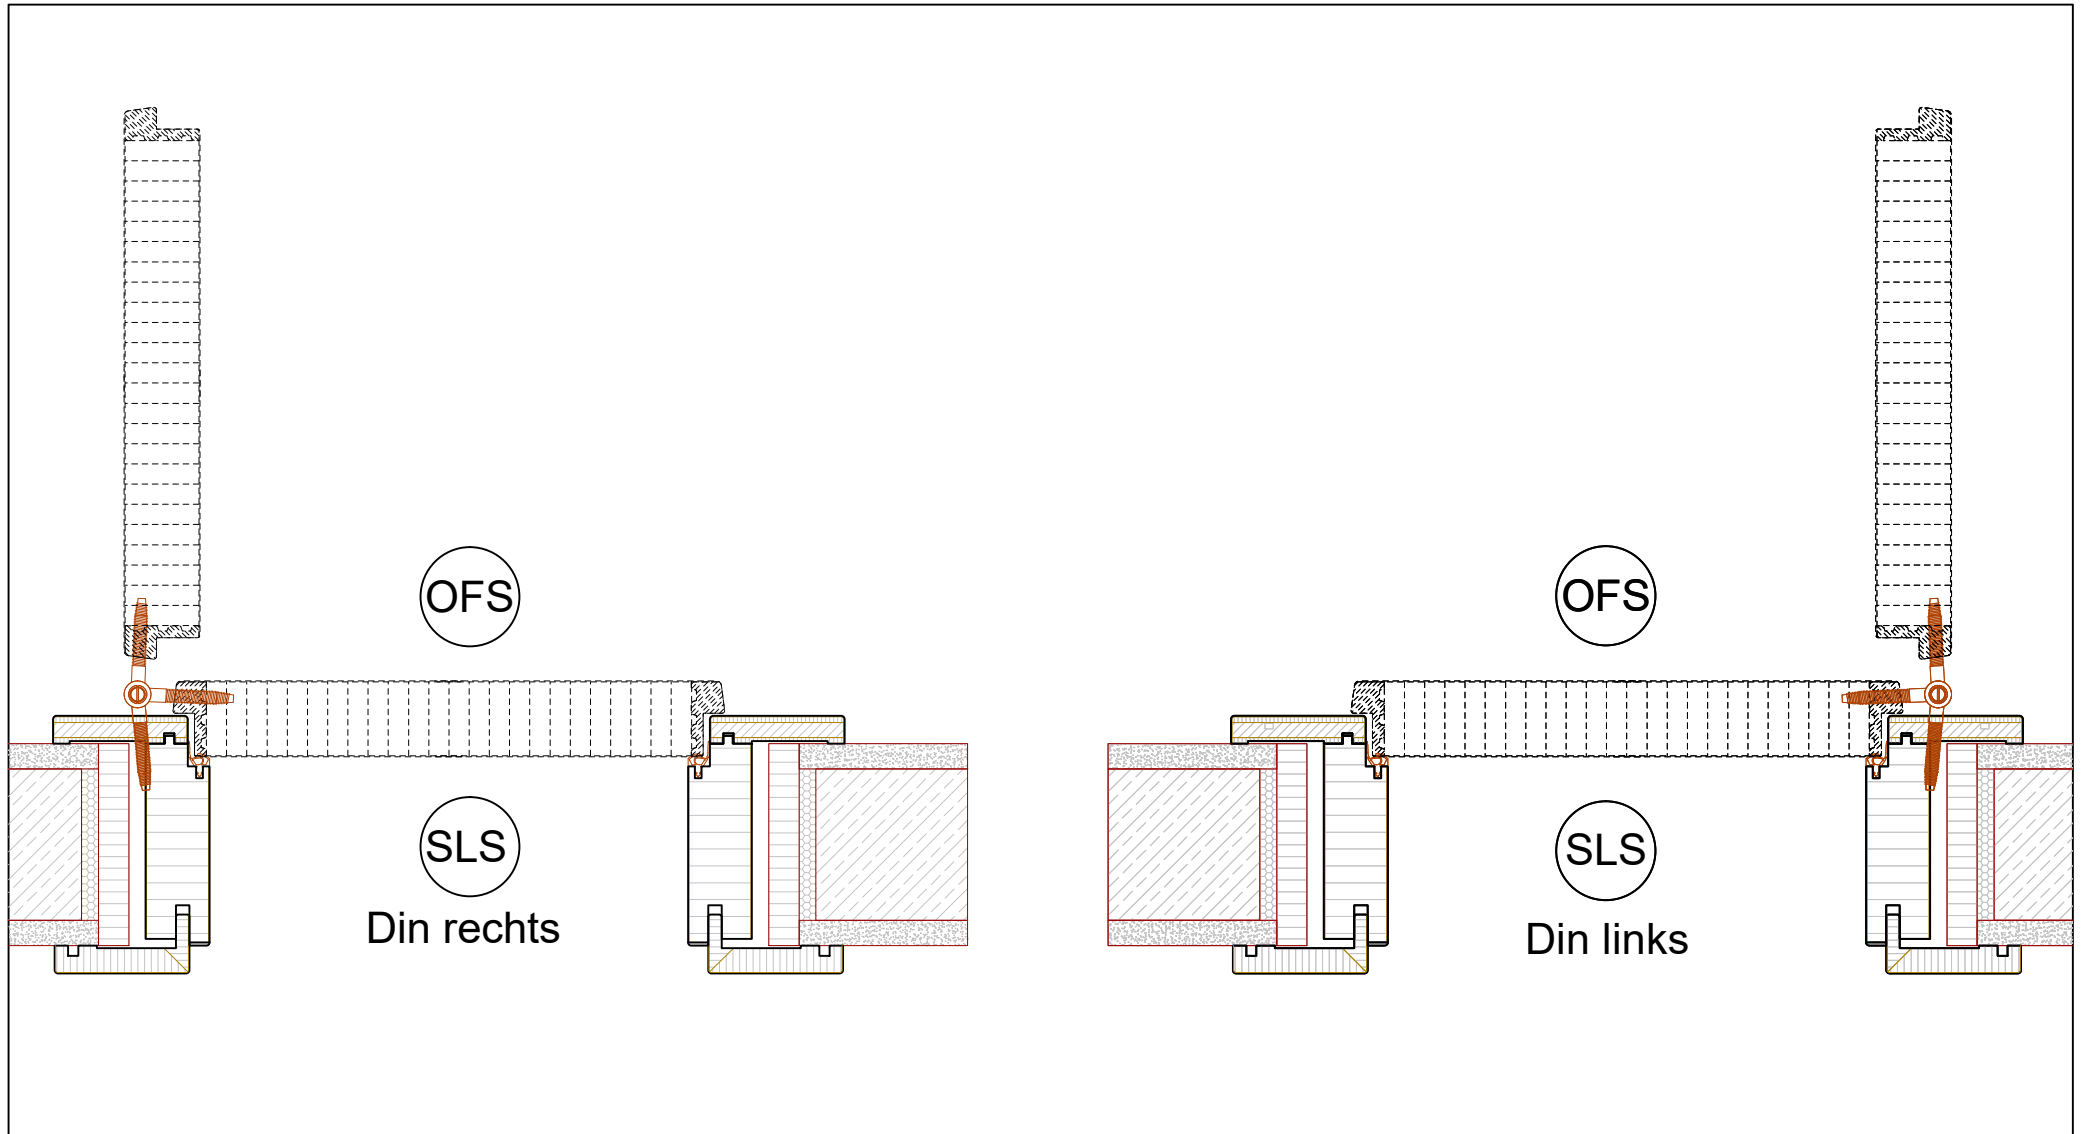

Gez. am: 27.09.2018	Geä. am: 21.07.2022		
Gez. von: kevin.oberlechner	Geä. von: kevin.oberlechner		
Allgemeine Angaben Rubner Türen		M: ohne	Allgemeintoleranzen RT
Futterstock 38mm überfäلت			

Gez. am: 27.09.2018	Geä. am: 21.07.2022	RUBNER türen	
Gez. von: kevin.oberlechner	Geä. von: kevin.oberlechner		
Allgemeine Angaben Rubner Türen		M: ohne	Allgemeintoleranzen RT
Futterstock 38mm überfälzt			

Gez. am: 27.09.2018	Geä. am: 21.07.2022	RUBNER türen	
Gez. von: kevin.oberlechner	Geä. von: kevin.oberlechner		
Angaben Rubner Türen		M: ohne	Allgemeintoleranzen RT
Legende Öffnungsrichtung			