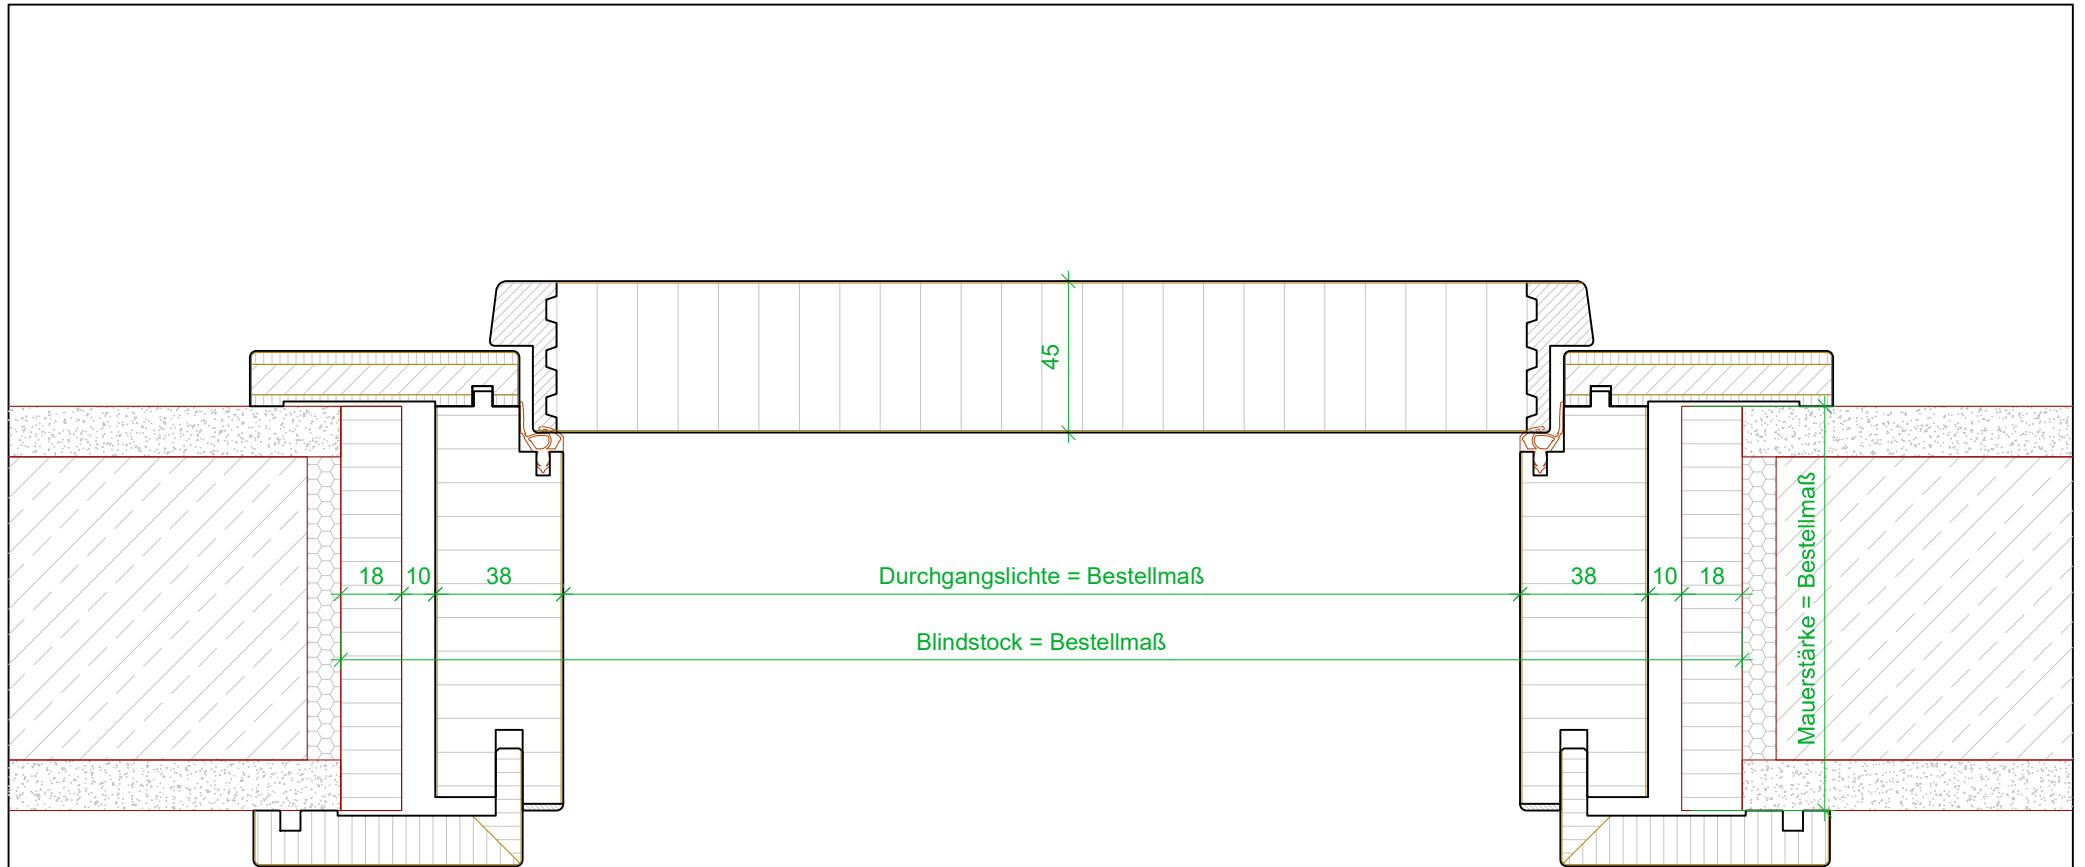

Gez. am: 27.09.2018	Geä. am: 21.07.2022		
Gez. von: kevin.oberlechner	Geä. von: kevin.oberlechner		
Allgemeine Angaben Rubner Türen		M: ohne	Allgemeintoleranzen RT
Futterstock 38mm überfäلت			

Gez. am: 27.09.2018	Geä. am: 21.07.2022	RUBNER türen	
Gez. von: kevin.oberlechner	Geä. von: kevin.oberlechner		
Allgemeine Angaben Rubner Türen		M: ohne	Allgemeintoleranzen RT
Futterstock 38mm überfälzt			

Gez. am: 27.09.2018	Geä. am: 21.07.2022	RUBNER türen	
Gez. von: kevin.oberlechner	Geä. von: kevin.oberlechner		
Angaben Rubner Türen		M: ohne	Allgemeintoleranzen RT
Legende Öffnungsrichtung			