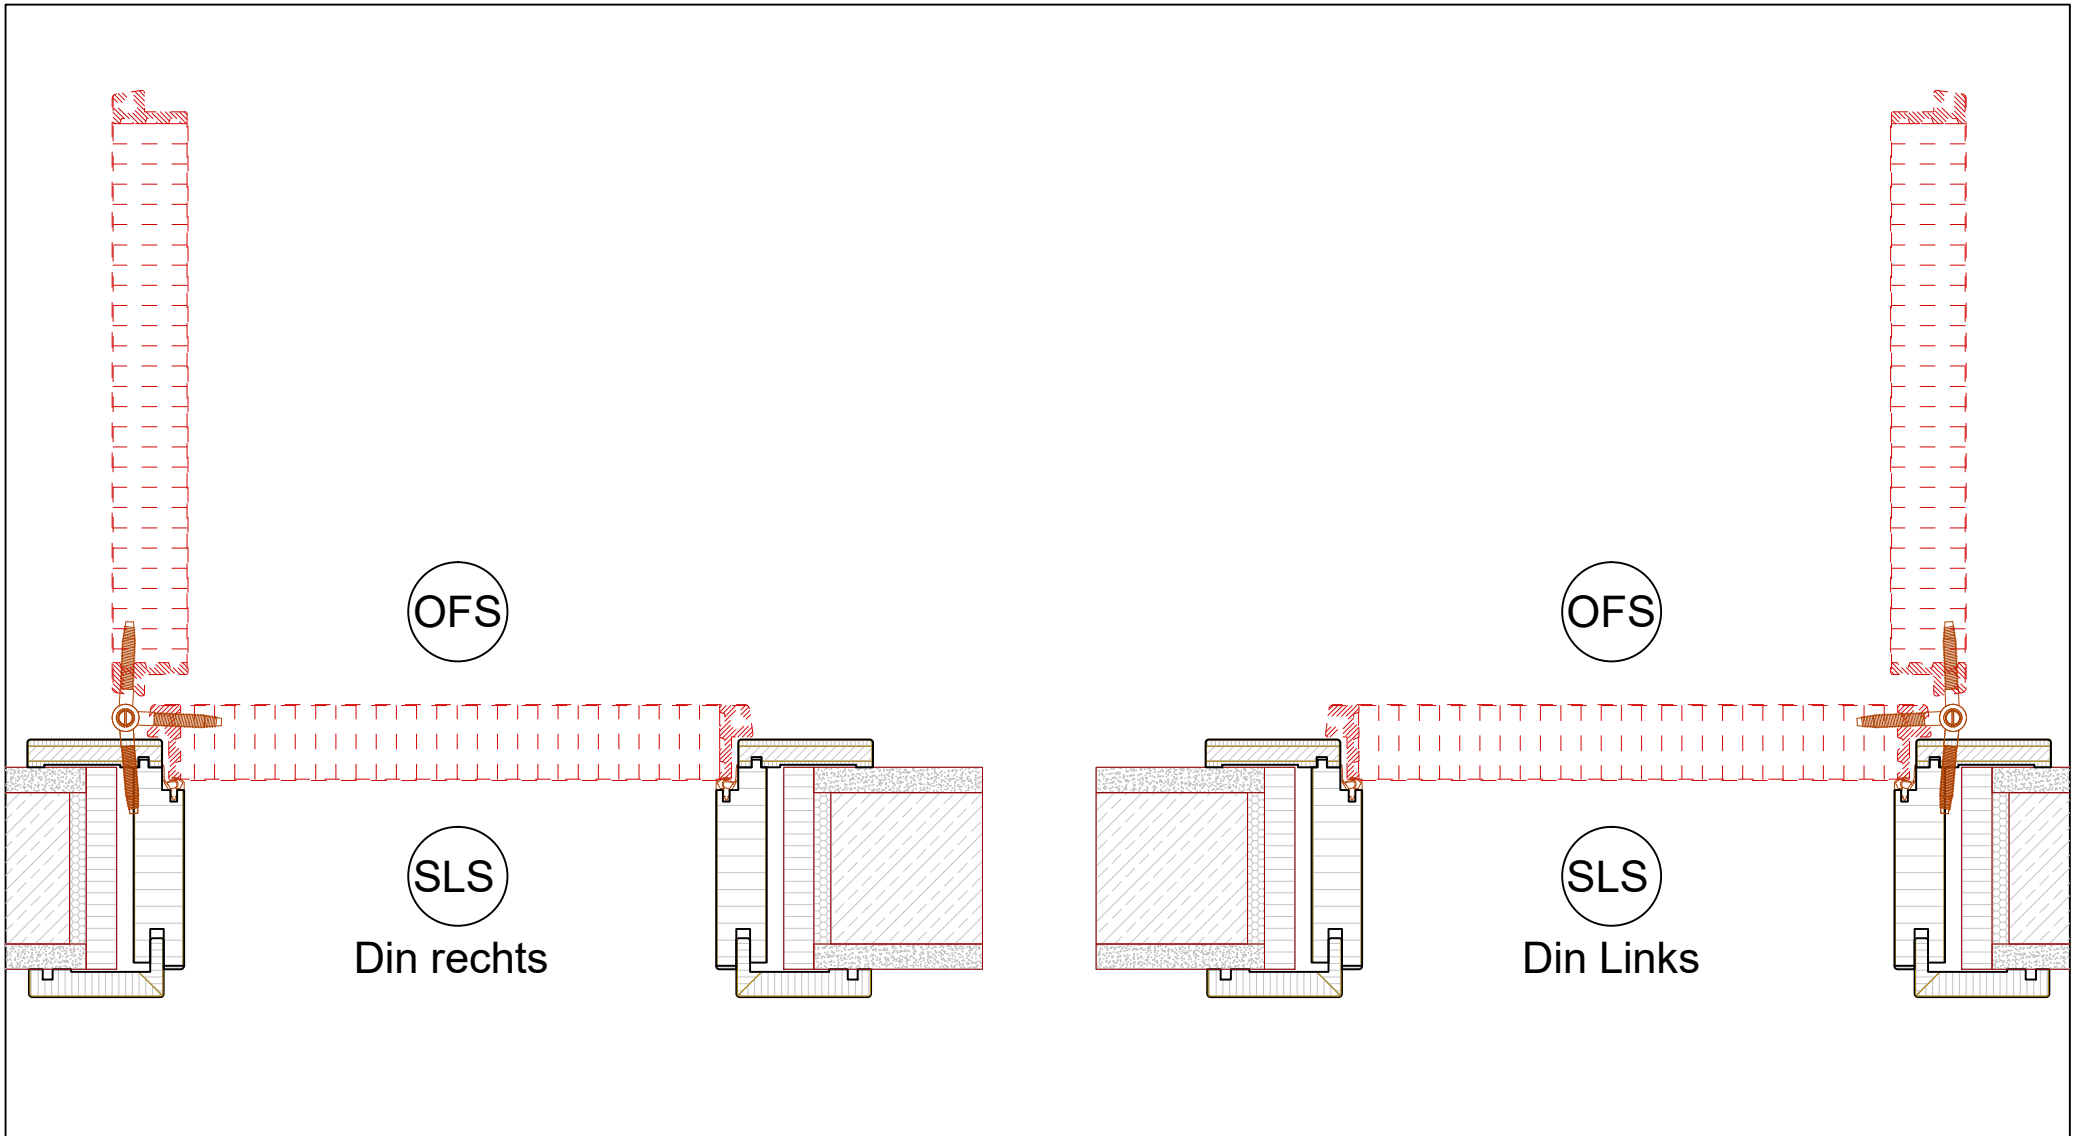

Gez. am: 27.09.2018	Geä. am: 21.07.2022		
Gez. von: kevin.oberlechner	Geä. von: kevin.oberlechner		
Allgemeine Angaben Rubner Türen		M: ohne	Allgemeintoleranzen RT
Futterstock 30mm überfäلت			

Gez. am: 27.09.2018	Geä. am: 21.07.2022	RUBNER türen	
Gez. von: kevin.oberlechner	Geä. von: kevin.oberlechner		
Allgemeine Angaben Rubner Türen		M: ohne	Allgemeintoleranzen RT
Futterstock 30mm überfälzt			

Gez. am: 27.09.2018	Geä. am: 21.07.2022	RUBNER türen	
Gez. von: kevin.oberlechner	Geä. von: kevin.oberlechner		
Angaben Rubner Türen		M: ohne	Allgemeintoleranzen RT
Legende Öffnungsrichtung			