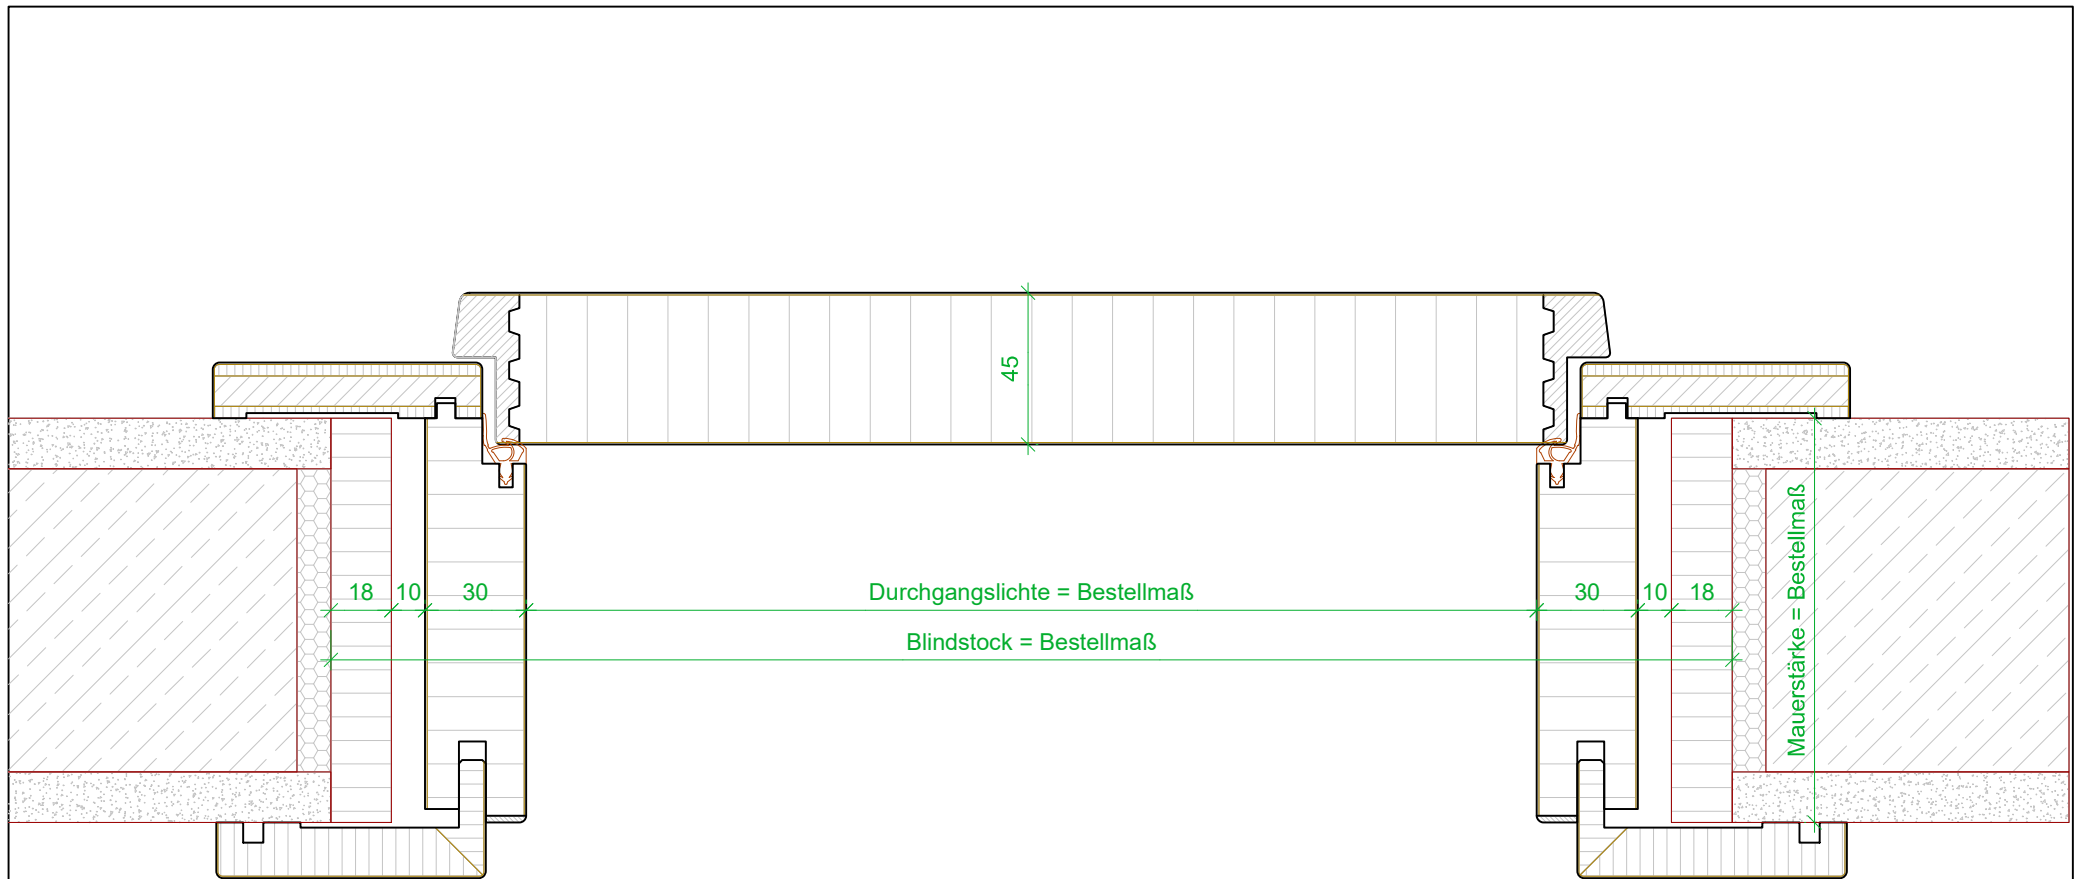

Gez. am: 27.09.2018	Geä. am: 21.07.2022		
Gez. von: kevin.oberlechner	Geä. von: kevin.oberlechner		
Allgemeine Angaben Rubner Türen		M: ohne	Allgemeintoleranzen RT
Futterstock 30mm überfäلت			

Gez. am: 27.09.2018	Geä. am: 21.07.2022	RUBNER türen	
Gez. von: kevin.oberlechner	Geä. von: kevin.oberlechner		
Allgemeine Angaben Rubner Türen		M: ohne	Allgemeintoleranzen RT
Futterstock 30mm überfälzt			

Gez. am: 27.09.2018	Geä. am: 21.07.2022	RUBNER türen	
Gez. von: kevin.oberlechner	Geä. von: kevin.oberlechner		
Angaben Rubner Türen		M: ohne	Allgemeintoleranzen RT
Legende Öffnungsrichtung			