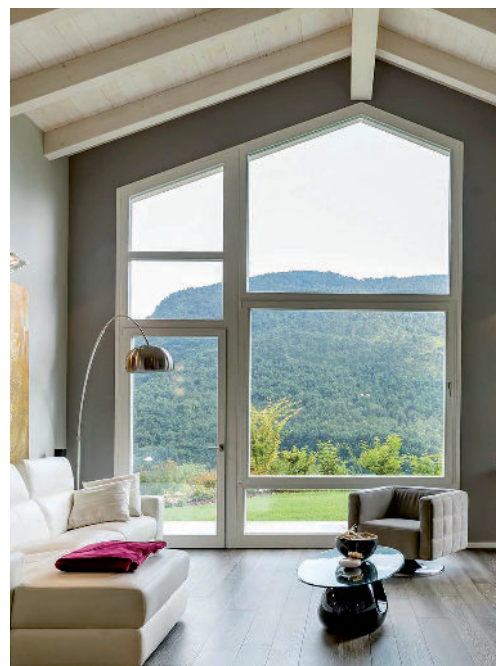

RUBNER FENSTER RC2

Finestre con protezione antieffrazione ottimizzata

Tutte le finestre di qualità Rubner con profilo da 92 mm sono disponibili in qualsiasi variante di legno e colore, in classe di resistenza RC2. La gamma completa è stata certificata da un laboratorio di prova ufficialmente riconosciuto. Questa finestra rende più difficile e lungo qualsiasi tentativo di effrazione al punto che, nella stragrande maggioranza dei casi, anche i ladri professionisti devono interrompere il tentativo di furto rimanendo a mani vuote.

La finestra Rubner RC2 si inserisce perfettamente nel ciclo di qualità certificato Rubner.

Le finestre Rubner assicurano, già nella versione standard, una maggiore sicurezza di base; con la versione RC2 tali caratteristiche di resistenza sono state implementate con: