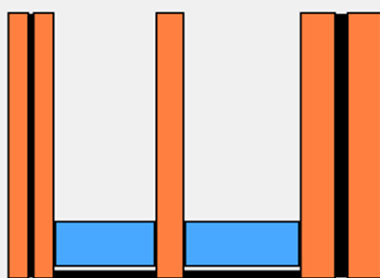

Le finestre Rubner assicurano, già nella versione standard, una maggiore sicurezza di base; con la versione RC2 tali caratteristiche di resistenza sono state implementate con:

- ferramenta con scontro di chiusura e nottolino di sicurezza
- maniglia chiudibile a chiave
- protezione antitrapano per evitare la foratura della maniglia dall'esterno e lo spostamento del meccanismo di apertura
- vetro stratificato di sicurezza, classe P4A conforme norma UNI EN 356
- incollaggio del vetro su tutto il perimetro nella battuta dell'anta

Stratigrafia del vetro